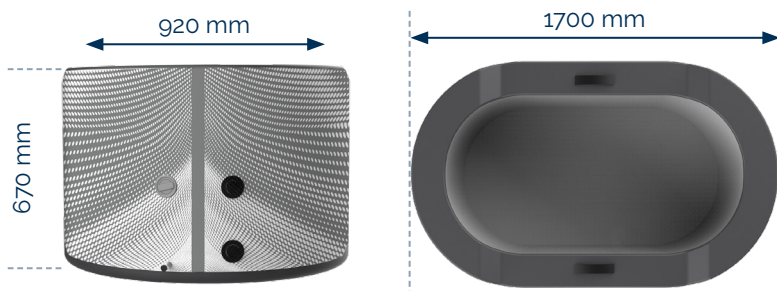

DIMENSIONES COMPACTAS ADECUADAS PARA TODOS LOS TIPOS DE CUERPO

NETSPA es una marca
del grupo **Poolstar**

Édition 11/2024 - Photos non contractuelles

PACK COMPLETO INCLUIDO ¡Aprovéchelo ahora!

- Bomba de inflado
- Cartucho antibacteriano (compatible con chiller y bomba de circulación)
- Cubierta térmica
- Kit de conexión en D32 mm
- Bolsa de transporte
- Kit de reparación