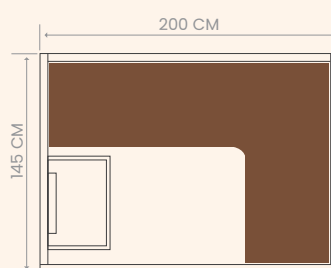

## Utopia 4

HL-UTA04B-PK

4 posti a sedere

L 200 x P 145 x H 196 cm

Stufa elettrica inclusa  
Vulkano Black 6 kW

Alimentazione  
220/240 V o 380/400 V