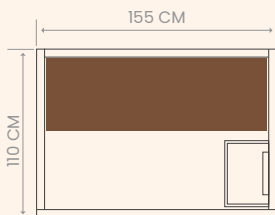

## Utopia 3

HL-UTA03B-PK

3 posti a sedere

L 155 x P 110 x H 196 cm

Stufa elettrica inclusa  
Poêle Vulkano Black 4,5 kW

Alimentazione  
220/240 V o 380/400 V

## Utopia 4

HL-UTA04B-PK

4 posti a sedere

L 200 x P 145 x H 196 cm

Stufa elettrica inclusa  
Vulkano Black 6 kW

Alimentazione  
220/240 V o 380/400 V