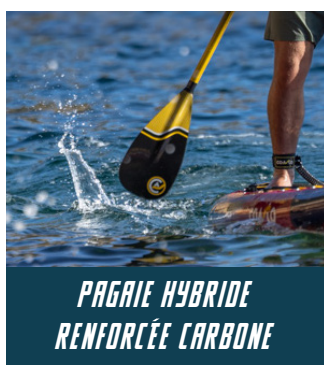

DÉCOUVREZ AUSSI

REGENT SIGNATURE

REGENT ODYSSEY

REGENT HORIZON 11'8

TOURING STAND UP PADDLE

DIMENSIONS 355 X 86 X 15 CM | 11'8 X 34" X 6" | CHARGE MAX. 165 KG | CAPACITÉ 1 PERSONNE

PAGAIE HYBRIDE CARBONE RENFORCÉE

La pagaie 3 parties Coasto combine fibre de verre et renfort carbone (15%) pour un équilibre optimal entre légèreté, solidité et performance.

TECHNOLOGIE WOVEN DROP-STITCH

La construction Drop-Stitch Woven utilise des fils nylon tissés et croisés, offrant une rigidité accrue et une excellente tenue de forme sur l'eau.

GARANTIES

PLANCHE 4 ANS

ACCESSOIRES 6 MOIS

REGENT HORIZON

TOURING STAND UP PADDLE

Conçu pour la performance en touring, la gamme Regent offre une glisse fluide et efficace sur longue distance. Il allie confort, praticité et haut niveau d'équipement.