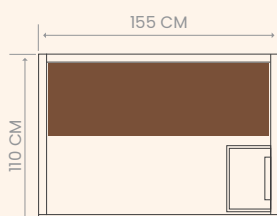

## Utopia 3

HL-UTA03B-PK

3 places assises

L 155 x P 110 x H 196 cm

Poêle électrique inclus  
Poêle Vulkano Black 4,5 kW

Alimentation  
220/240 V ou 380/400 V

## Utopia 4

HL-UTA04B-PK

4 places assises

L 200 x P 145 x H 196 cm

Poêle électrique inclus  
Vulkano Black 6 kW

Alimentation  
220/240 V ou 380/400 V