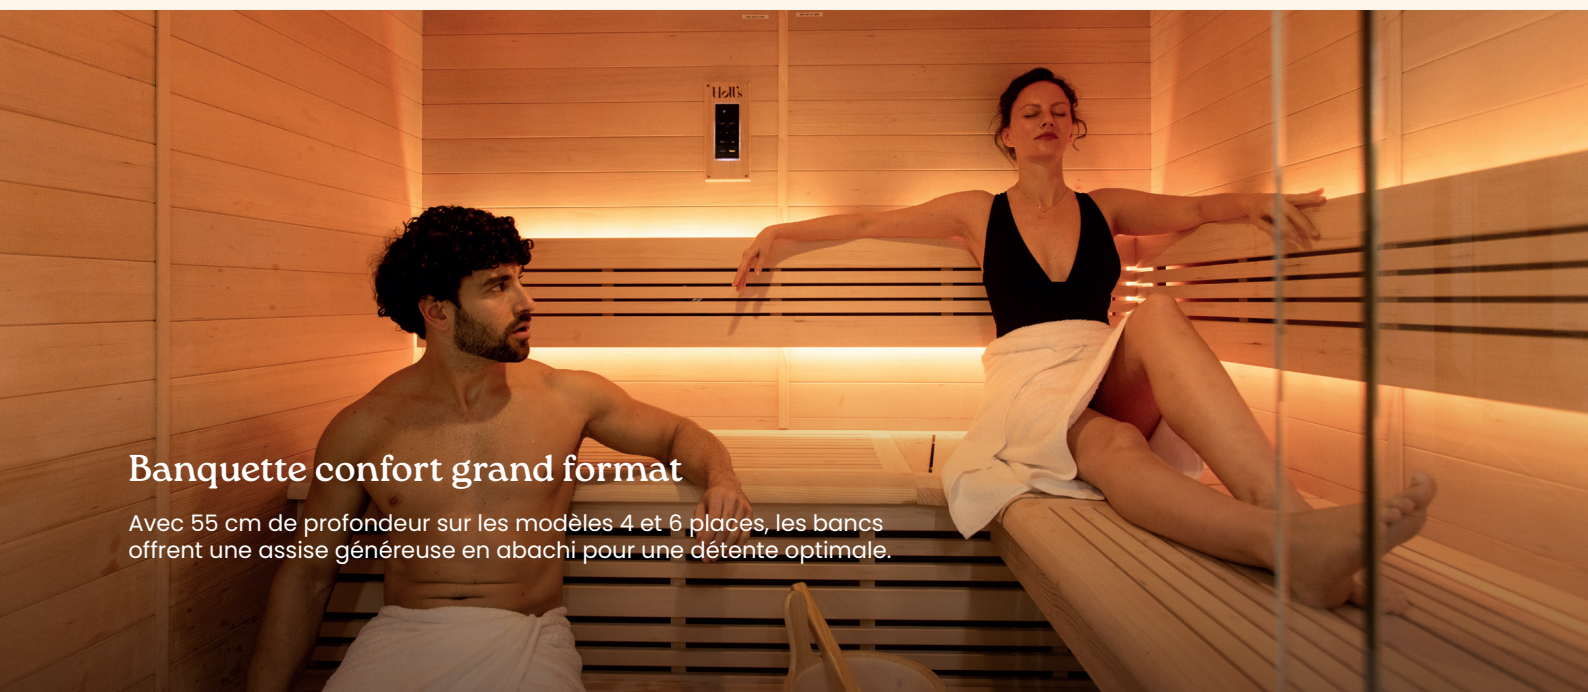

# Un monde de sens s'offre à vous

C'est une réelle invitation qui s'offre à vous.  
Comme une parenthèse dans votre journée, le temps d'une pause détente.

La chaleur d'un sauna traditionnel, le parfum du bois, une large surface vitrée. Tout y est réuni.  
L'Utopia communique un sentiment d'évasion, de liberté. Un cocon où l'on retrouve sérénité  
et détachement qui nous projette dans un voyage à notre gré.

## Bois Hemlock de première qualité

Stable, durable et peu sensible aux variations de température, ce bois noble garantit une cabine élégante et parfaitement adaptée aux exigences du sauna.

## Plafond effet ciel étoilé

Constitué de micro-LED intégrées et réparties de manière aléatoire pour simuler un ciel étoilé, ce plafond offre une ambiance immersive et apaisante.