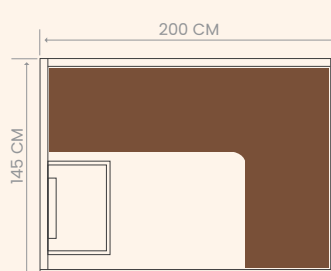

## Utopia 4

HL-UTA04B-PK

4 places assises

L 200 x P 145 x H 196 cm

Poêle électrique inclus  
Vulkano Black 6 kW

Alimentation  
220/240 V ou 380/400 V