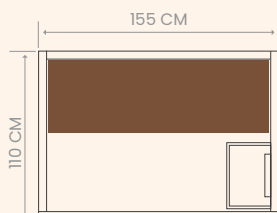

Eigenschaften

Utopia 3

HL-UTA03B-PK

3 Sitzplätze

L 155 x T 110 x H 196 cm

Elektrischer Ofen inklusive
Poêle Vulkano Black 4,5 kW

Stromversorgung
220/240 V oder 380/400 V

Utopia 4

HL-UTA04B-PK

4 Sitzplätze

L 200 x T 145 x H 196 cm

Elektrischer Ofen inklusive
Vulkano Black 6 kW

Stromversorgung
220/240 V oder 380/400 V

Utopia 6

HL-UTA06B-PK

6 Sitzplätze