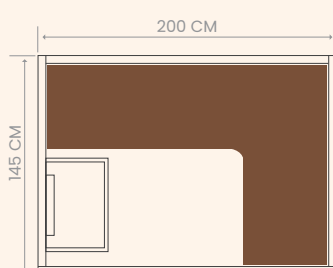

Eigenschaften

Utopia 3

HL-UTA03B-PK

3 Sitzplätze

L 155 x T 110 x H 196 cm

Elektrischer Ofen inklusive
Poêle Vulkano Black 4,5 kW

Stromversorgung
220/240 V oder 380/400 V

Utopia 4

HL-UTA04B-PK

4 Sitzplätze

L 200 x T 145 x H 196 cm

Elektrischer Ofen inklusive
Vulkano Black 6 kW

Stromversorgung
220/240 V oder 380/400 V

Utopia 6

HL-UTA06B-PK

6 Sitzplätze