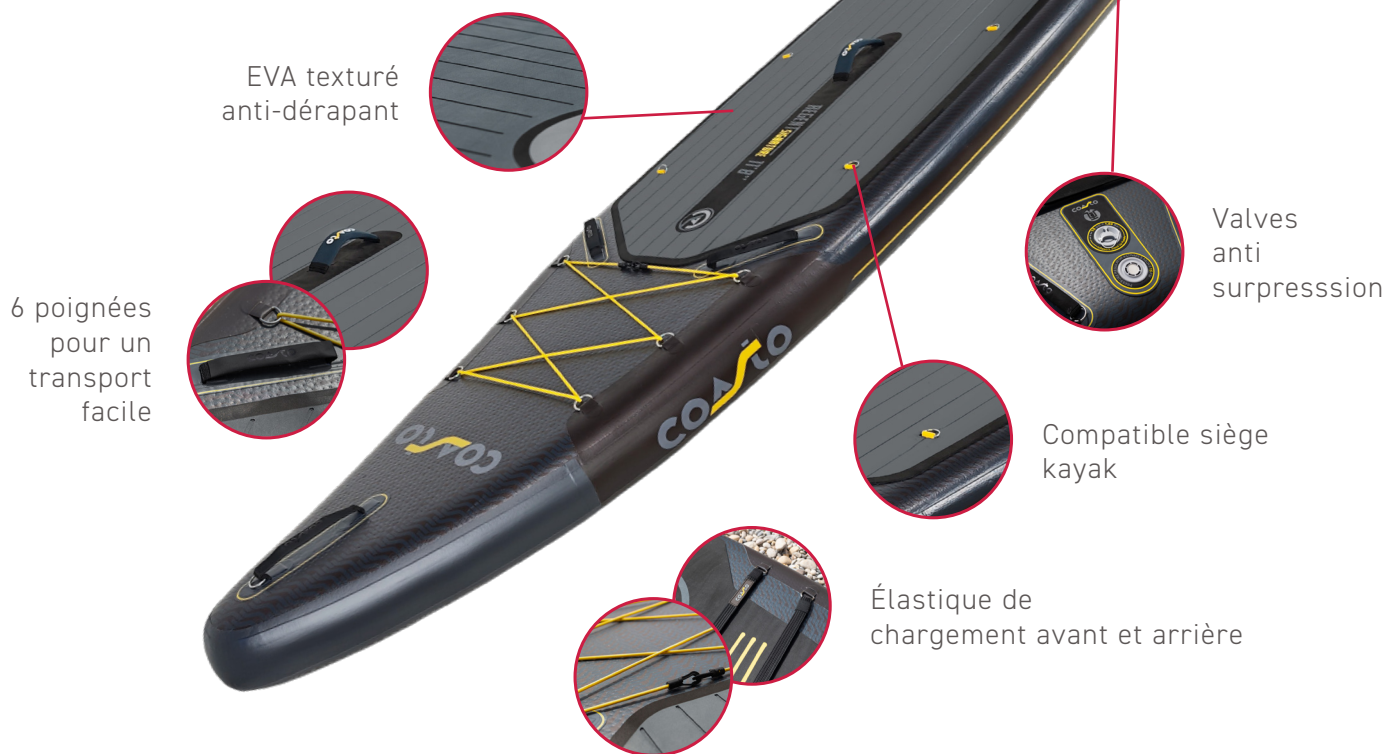

PAGAIE HYBRIDE CARBONE RENFORCÉE

La pagaie 3 parties Coasto combine fibre de verre et renfort carbone (15%) pour un équilibre optimal entre légèreté, solidité et performance.

TECHNOLOGIE WOVEN DROP-STITCH

La construction Drop-Stitch Woven utilise des fils nylon tissés et croisés, offrant une rigidité accrue et une excellente tenue de forme sur l'eau.

GARANTIES

PLANCHE 4 ANS

ACCESSOIRES 6 MOIS

REGENT SIGNATURE

TOURING STAND UP PADDLE

Conçu pour la performance en touring, la gamme Regent offre une glisse fluide et efficace sur longue distance. Il allie confort, praticité et haut niveau d'équipement.

ACCESSOIRES INCLUS

Pompe haute pression double action

Pagaie hybride renforcée en carbone

Sac de transport à roulettes

Leash anti-twist