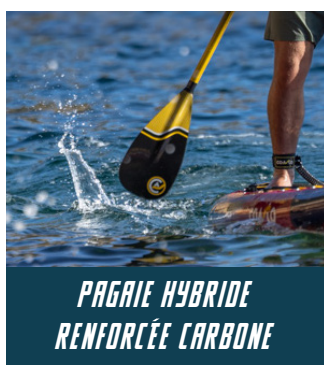

DÉCOUVREZ AUSSI

REGENT ODYSSEY

REGENT HORIZON

REGENT SIGNATURE 11'8"

TOURING STAND UP PADDLE

DIMENSIONS 355 X 86 X 15 CM | 11'8" X 34" X 6"

CHARGE MAX. 165 KG

CAPACITÉ 1 PERSONNE

PAGAIE HYBRIDE CARBONE RENFORCÉE

La pagaie 3 parties Coasto combine fibre de verre et renfort carbone (15%) pour un équilibre optimal entre légèreté, solidité et performance.

TECHNOLOGIE WOVEN DROP-STITCH

La construction Drop-Stitch Woven utilise des fils nylon tissés et croisés, offrant une rigidité accrue et une excellente tenue de forme sur l'eau.

GARANTIES

PLANCHE 4 ANS

ACCESSOIRES 6 MOIS

REGENT SIGNATURE

TOURING STAND UP PADDLE

Conçu pour la performance en touring, la gamme Regent offre une glisse fluide et efficace sur longue distance. Il allie confort, praticité et haut niveau d'équipement.

ACCESSOIRES INCLUS