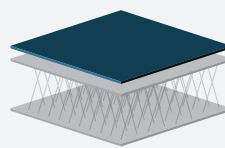

FLIP 10'5

ALL-ROUND STAND UP PADDLE
317 X 81 X 15 CM | 10'5 X 32" X 6"

CHARGE MAX. 125 KG

CAPACITÉ 1 PERSONNE

FLIP 11'5

ALL-ROUND STAND UP PADDLE
347 X 81 X 15 CM | 10'5 X 32" X 6"

CHARGE MAX. 150 KG

CAPACITÉ 1 PERSONNE

PAGAIE HYBRIDE CARBONE RENFORCÉE

La pagaie 3 parties Coasto combine fibre de verre et renfort carbone (15%) pour un équilibre optimal entre légèreté, solidité et performance.

TECHNOLOGIE WOVEN DROP-STITCH

La construction Drop-Stitch Woven utilise des fils nylon tissés et croisés, offrant une rigidité accrue et une excellente tenue de forme sur l'eau.

GARANTIES

PLANCHE 4 ANS

ACCESSOIRES 6 MOIS

FLIP 10'5

317 X 81 X 15 CM | 10'5 X 32" X 6"

All-round polyvalent, le Flip 10'5 offre stabilité et maniabilité. Équipé d'une poignée néoprène, d'un EVA antidérapant et d'un filet avant, il est aussi compatible siège kayak.

FLIP 11'5

317 X 81 X 15 CM | 10'5 X 32" X 6"