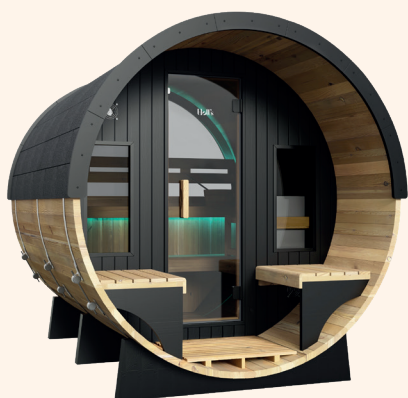

# Orphée

SAUNA TRADIZIONALE

Il calore nella sua forma originale

**2 VERSIONI**  
disponibili

Design  
**CONTEMPORANEO**

Legno  
**TERMOTRATTATO**

Vetro posteriore a  
**MEZZALUNA**

# La tradizione Barrel reinventata per il benessere.

Progettato come un vero e proprio rifugio di benessere, questo sauna unisce eleganza naturale e prestazioni termiche. Realizzato in abete canadese termotrattato, seduce per le sue linee morbide e la forma arrotondata, pensata per favorire una circolazione ottimale dell'aria calda e una diffusione uniforme del calore. La doppia panca con ritorno laterale offre un comfort generoso, ideale per lunghi momenti di relax.

Questo sauna è disponibile in due versioni: il modello Lounge, con terrazza esterna integrata per prolungare i momenti di relax, e il modello Classico, dal design essenziale senza terrazza.

La stufa Vulkano inclusa, dotata di doppia parete, migliora la sicurezza d'uso riducendo il rischio di contatto con superfici calde, diffondendo allo stesso tempo un calore più morbido e avvolgente per un maggiore benessere.

## Orphée

HL-ORPH180-PK

5-6 posti a sedere

L 205 x P 180 x H 215 cm

Stufa elettrica  
Vulkano Black 9 kW

Alimentazione

- Illuminazione: 220/240V (cavo 4 m incluso)
- Stufa: 220/240V o 380/400V (cavo non incluso)