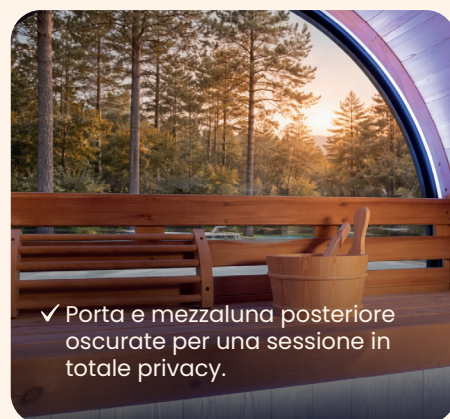

- ✓ Porta e mezzaluna posteriore oscurate per una sessione in totale privacy.