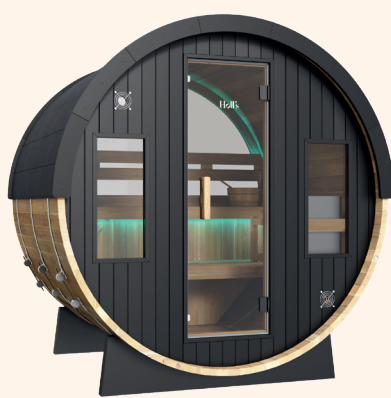

# La tradizione Barrel reinventata per il benessere.

Progettato come un vero e proprio rifugio di benessere, questo sauna unisce eleganza naturale e prestazioni termiche. Realizzato in abete canadese termotrattato, seduce per le sue linee morbide e la forma arrotondata, pensata per favorire una circolazione ottimale dell'aria calda e una diffusione uniforme del calore. La doppia panca con ritorno laterale offre un comfort generoso, ideale per lunghi momenti di relax.

Questo sauna è disponibile in due versioni: il modello Lounge, con terrazza esterna integrata per prolungare i momenti di relax, e il modello Classico, dal design essenziale senza terrazza.

La stufa Vulkano inclusa, dotata di doppia parete, migliora la sicurezza d'uso riducendo il rischio di contatto con superfici calde, diffondendo allo stesso tempo un calore più morbido e avvolgente per un maggiore benessere.

## Orphée Lounge

HL-ORPH240L-PK

5-6 posti a sedere

L 205 x P 240 x H 215 cm

Stufa elettrica  
Vulkano Black 9 kW

Alimentazione

- Illuminazione: 220/240V (cavo 4 m incluso)
- Stufa: 220/240V o 380/400V (cavo non incluso)

## Orphée

HL-ORPH180-PK

5-6 posti a sedere

L 205 x P 180 x H 215 cm

Stufa elettrica  
Vulkano Black 9 kW

Alimentazione

- Illuminazione: 220/240V (cavo 4 m incluso)
- Stufa: 220/240V o 380/400V (cavo non incluso)