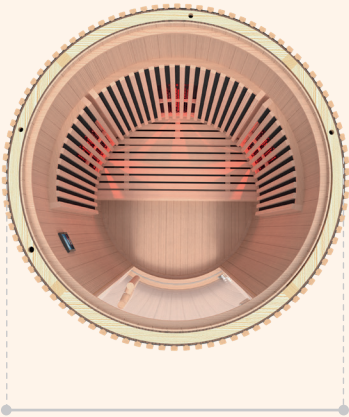

Sus paredes redondeadas, fruto de un preciso trabajo en madera y vidrio, crean una curva perfecta que intensifica la sensación de efecto capullo y favorece una circulación del aire naturalmente uniforme.

CONTROL REMOTO CON WIFI Y PANTALLA TÁCTIL

Prepara tu sesión a distancia, ajusta fácilmente los parámetros y disfruta de una sauna perfectamente precalentada al llegar. Benefíciate además del sistema de audio Bluetooth integrado para un sonido claro e inmersivo.

Características

Moon 1

HL-MOON1 | HL-MOON1-BLK

1 asiento

Ø 102 x H 196 cm

Calentadores infrarrojos
1970 W : 3 Cuarzo + 4 Carbono

Interior de madera
Abachi

Alimentación eléctrica
220/240 V

Ø 102 x H 196 cm

Moon 2

HL-MOON2 | HL-MOON2-BLK

2 asientos

Ø 130 x H 196 cm

Calentadores infrarrojos
2305 W : 2 Cuarzo + 6 Carbono

Interior de madera
Abachi

Alimentación eléctrica
220/240 V