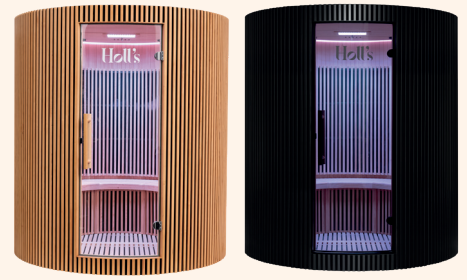

Moon 4

HL-MOON4 | HL-MOON4-BLK

4 asientos

Ø 180 x H 196 cm

Calentadores infrarrojos
4620 W : 4 Cuarzo + 12 Carbono

Interior de madera
Abachi

Alimentación eléctrica
220/240 V
(cable no incluido)