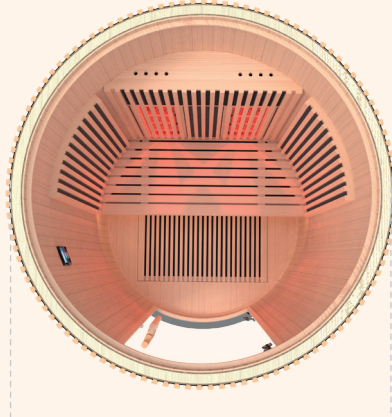

Sus paredes redondeadas, fruto de un preciso trabajo en madera y vidrio, crean una curva perfecta que intensifica la sensación de efecto capullo y favorece una circulación del aire naturalmente uniforme.

Tecnología Infrarroja Quartz Full Spectrum

La tecnología infrarroja Quartz Full Spectrum proporciona todo el espectro de longitudes de onda beneficiosas (IR-A, IR-B e IR-C) para una acción progresiva y profunda en el cuerpo. Combinada con paneles de carbono situados por encima y por debajo del banco, garantiza un calor uniforme, específico y envolvente.

Ø 102 x H 196 cm

Moon 2

HL-MOON2 | HL-MOON2-BLK

2 asientos

Ø 130 x H 196 cm

Calentadores infrarrojos
2305 W : 2 Cuarzo + 6 Carbono

Interior de madera
Abachi

Alimentación eléctrica
220/240 V

Ø 130 x H 196 cm

Moon 4

HL-MOON4 | HL-MOON4-BLK

4 asientos

Ø 180 x H 196 cm

Calentadores infrarrojos
4620 W : 4 Cuarzo + 12 Carbono

Interior de madera
Abachi

Alimentación eléctrica
220/240 V
(cable no incluido)