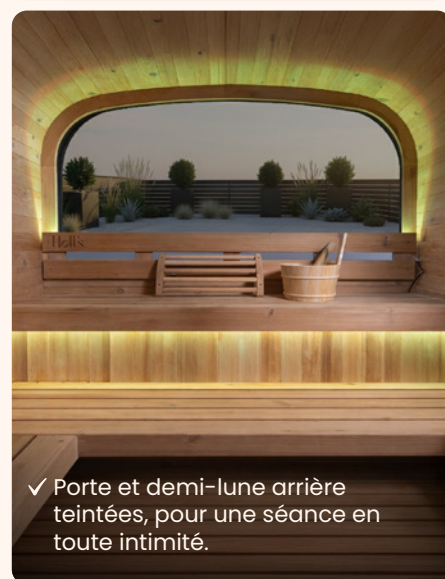

Pin naturel thermotraité

Traitement 100 % naturel, sans produit chimique, cette méthode de traitement écologique améliore durablement le bois : plus stable, plus résistant, plus agréable au toucher et au rendu haut de gamme.

- ✓ Excellente résistance au temps
- ✓ Protection contre la moisissure
- ✓ Entretien réduit au minimum
- ✓ Très bonnes performances d'isolation thermique

- ✓ Porte et demi-lune arrière teintées, pour une séance en toute intimité.