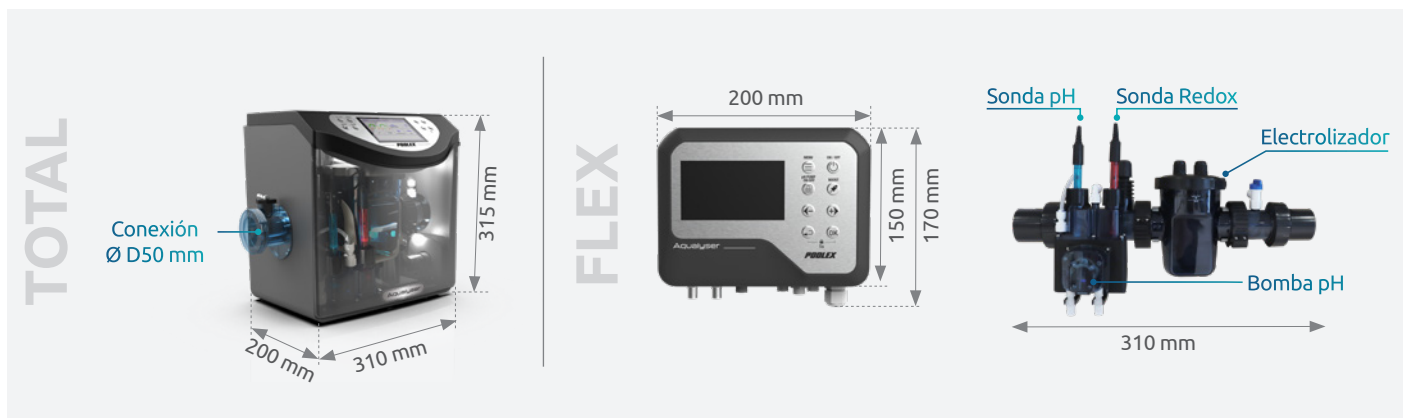

Equipado con una sonda redox, este dispositivo monitoriza continuamente el nivel de desinfectante en su piscina y ajusta automáticamente la producción de cloro gaseoso según las necesidades reales de la piscina. La sonda de pH integrada supervisa constantemente el nivel de pH del agua y ajusta la bomba para mantener un equilibrio óptimo. Este sistema no solo garantiza una gestión simplificada y eficaz de su piscina, sino que también le libera del estrés del mantenimiento diario, permitiéndole disfrutar plenamente de su espacio acuático sin esfuerzo. El control de su piscina se vuelve aún más accesible gracias a la conexión WiFi y a la aplicación Poolex, que le permite gestionar su piscina fácilmente, incluso a distancia.

Además, la compatibilidad con Cloud Poolex le permite guardar y sincronizar los datos de su piscina, ofreciendo un seguimiento preciso. El sistema OTA (Over-The-Air) garantiza actualizaciones de software a distancia, asegurando un funcionamiento siempre óptimo.

MODOS AUTOMÁTICO Y MANUAL

Modos automático o manual para garantizar el funcionamiento continuo del electrolizador, incluso cuando las sondas están al final de su vida útil. El control se realiza entonces mediante el tiempo de producción o al detectar el flujo.

- ✓ Control remoto
- ✓ Uso fácil
- ✓ Actualización de software
- ✓ Historial de la salud de su piscina
- ✓ Datos en tiempo real

Volumen de la piscina (m³)	< 90m³
Producción de cloro	20g/h max Ajustable (4, 8, 12, 16 & 20 g/h)
Caudal bomba pH-	0,2l/min
Potencia máxima/standby	150W / 5W
Conexión	D50mm para pegar
Inversión de polaridad	Sí ajustable : 4 / 6 ou 8h
Salinidad	De 2700 a 4500 ppm
Sondas y sensores	REDOX, pH, t° & débit
Modos	ORP / Timer / Manuel / pH minus
Conectividad	WiFi – Poolex APP
Control de relé bomba de circulación celda	Sí (contacto seco)
Alarmas	En caso de error (sonido desactivable)
Historiales	Registro gráfico de los principales parámetros (ORP, pH, Energía, Sal, t°)
PoolTerre	Sí, conectar a una varilla <20 ohms
Cámara de análisis	Sí
Garantía	5 años: caja + célula de titanio 10 000h