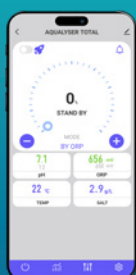

- **Control automatizado:** Gracias a sus sondas de pH y redox integradas.
- **Compatible con piscinas hasta 90m³:** Una célula que produce hasta 20g/L según el tamaño de la piscina.
- **Equipo conectado:** Uso intuitivo y control remoto gracias a la app Poolex. Mantenimiento y actualización del software simplificados gracias a Cloud Poolex y OTA.
- **Instalación flexible:** Gracias a sus 2 versiones, Total y Flex, se adaptará fácilmente a tu local técnico.
- **Modos automático y manual:** El dispositivo puede seguir funcionando incluso cuando la sonda deba ser cambiada, lo que garantiza mayor flexibilidad y tranquilidad gracias a los modos automático y manual.

GARANTÍA

Caja + Célula 10 000h **5 años**
excluyendo piezas de desgaste

✓ Total

✓ Flex

**Aplicación**
POOLEXWiFi, Cloud
& OTA

Para piscina
hasta 90m³

Control
automatizado

2 versiones
disponibles