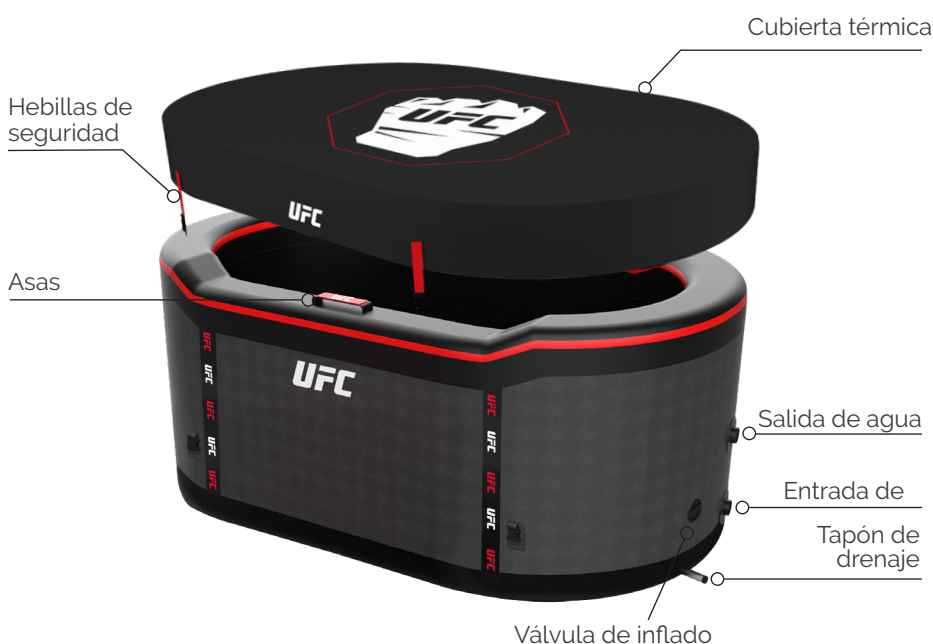

UNA COLABORACIÓN

ICE BATHS

El baño de hielo de nueva generación

- 
Compatible con enfriador (chiller) y cubitos de hielo: piscina versátil que puede enfriarse con cubitos de hielo o con un chiller para transformar el agua en un baño helado revitalizante.
- 
Montaje sencillo y rápido : en menos de 5 minutos la piscina estará inflada, ideal para usarla de inmediato y sin complicaciones.
- 
Tecnología Drop-Stitch : inflado a alta presión de las paredes y del suelo para ofrecer una estabilidad y rigidez excepcionales.
- 
Pack completo con accesorios : incluye bomba de inflado, bolsa de transporte, cubierta térmica, kit de conexión, kit de reparación y cartucho antibacteriano.
- 
Aislamiento óptimo : mantiene el baño a la temperatura deseada gracias a sus materiales innovadores y a su cubierta térmica.

Este baño frío está diseñado para satisfacer las exigencias de los atletas modernos, ya sean luchadores o cualquier otro deportista que busque optimizar su recuperación.

Innovador y robusto, este modelo es compatible con la adición de cubitos de hielo para una inmersión rápida, o puede equiparse con un chiller, lo que permite mantener una temperatura ideal durante toda la sesión.

2 VERSIONES DISPONIBLES

OCTAGON & DUO

OCTAGON

DUO

COMPATIBLE CON CHILLER

Unidad de enfriamiento

Piscina versátil: puede enfriarse con cubitos de hielo o con un chiller para transformar el agua en un baño helado revitalizante. El chiller permite enfriar el agua de forma eléctrica hasta 3°C, lo que te ahorra la compra de 50 kg de cubitos de hielo para cada baño.