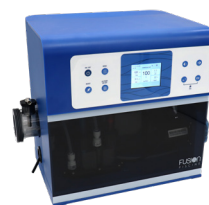

Chambre
d'analyse intégrée

GARANTIE

Boîtier +
Cellule 10 000h
hors pièces d'usure

5 ANS