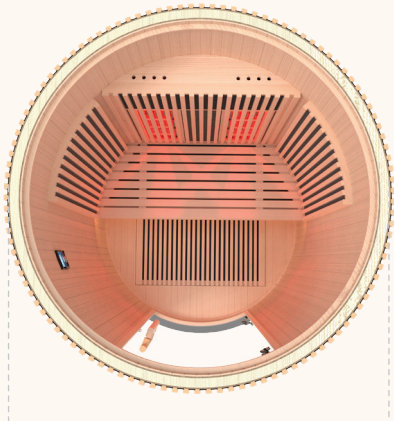

## Moon 2

HL-MOON2 | HL-MOON2-BLK

2 places assises

Ø 130 x H 196 cm

Émetteurs infrarouge  
2305 W : 2 Quartz + 6 Carbone

Bois intérieur  
Abachi

Alimentation  
220/240 V

Ø 130 x H 196 cm

## Moon 4

HL-MOON4 | HL-MOON4-BLK

4 places assises

Ø 180 x H 196 cm

Émetteurs infrarouge  
4620 W : 4 Quartz + 12 Carbone

Bois intérieur  
Abachi

Alimentation  
220/240 V  
(câble non inclus)

Ø 180 x H 196 cm