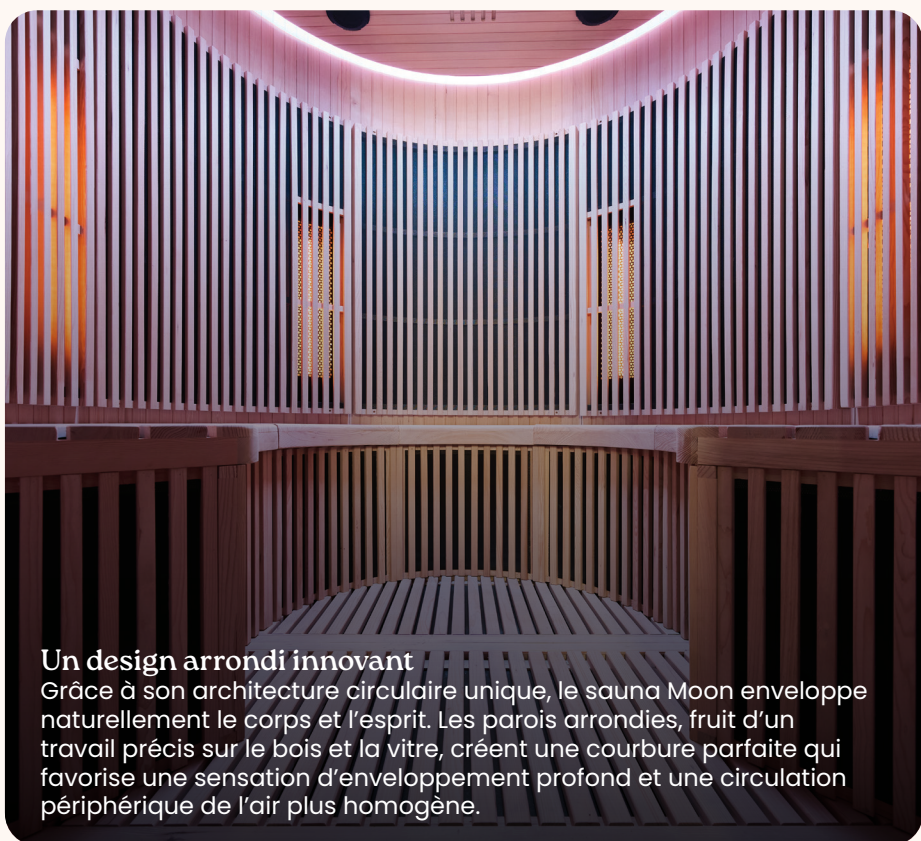

Un design arrondi innovant

Grâce à son architecture circulaire unique, le sauna Moon enveloppe naturellement le corps et l'esprit. Les parois arrondies, fruit d'un travail précis sur le bois et la vitre, créent une courbure parfaite qui favorise une sensation d'enveloppement profond et une circulation périphérique de l'air plus homogène.

Technologie Infrarouge Quartz Full Spectrum

La technologie infrarouge Quartz Full Spectrum diffuse l'ensemble des longueurs d'onde bénéfiques (IR-A, IR-B et IR-C) pour une action progressive et en profondeur sur l'organisme. Associée à des panneaux carbone placés au-dessus et sous le banc, elle garantit une chaleur homogène, ciblée et enveloppante. Cette diffusion favorise la détente musculaire, la circulation sanguine, la récupération physique et l'élimination des toxines, pour un bien-être efficace, durable et parfaitement maîtrisé.