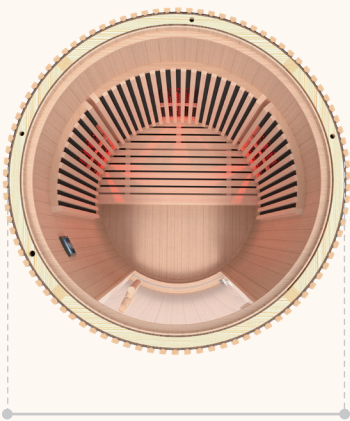

## Moon 1

HL-MOON1 | HL-MOON1-BLK

1 place assise

Ø 102 x H 196 cm

Émetteurs infrarouge  
1970 W : 3 Quartz + 4 Carbone

Bois intérieur  
Abachi

Alimentation  
220/240 V

Ø 102 x H 196 cm

## Moon 2

HL-MOON2 | HL-MOON2-BLK

2 places assises

Ø 130 x H 196 cm

Émetteurs infrarouge  
2305 W : 2 Quartz + 6 Carbone

Bois intérieur  
Abachi

Alimentation  
220/240 V

Ø 130 x H 196 cm

## Moon 4

HL-MOON4 | HL-MOON4-BLK

4 places assises

Ø 180 x H 196 cm

Émetteurs infrarouge  
4620 W : 4 Quartz + 12 Carbone

Bois intérieur  
Abachi

Alimentation  
220/240 V  
(câble non inclus)

Ø 180 x H 196 cm