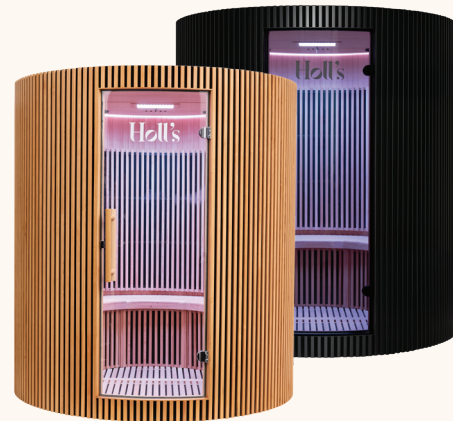

# Moon

SAUNA INFRAROUGE

Un écrin de luxe pour  
vos instants bien-être

# Entre prestige et récupération

Avec son architecture circulaire singulière, le sauna Moon enveloppe le corps et l'esprit dans une chaleur douce et continue, telle une parenthèse protectrice.

Ses parois arrondies, issues d'un travail précis du bois et de la vitre, dessinent une courbure parfaite qui favorise un sentiment d'enveloppement profond et une circulation de l'air naturellement homogène.

Décliné en bois naturel ou en noir profond, le sauna Moon s'intègre avec élégance à votre univers, grâce à deux finitions au caractère résolument affirmé.