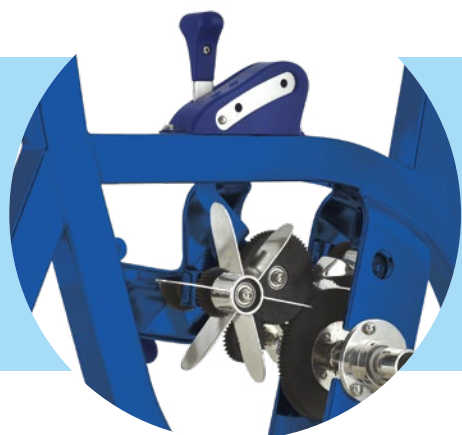

AQUABIKE ALU
INOBIKE 7 AIR

40%
PLUS LÉGER
QUE L'INOX

STRUCTURE
ALUMINIUM
ANODISÉE

INNOVATION 2019

Sa nouvelle structure en Aluminium 6063 T6 anodisée lui permet d'afficher un poids plume de **15.2kg**, idéal pour les **entrées et sorties de bassin**, tout en assurant une parfaite rigidité. Couplé à ses larges pieds et ses ventouses en silicones, le Lanabike EVO est facile et rassurant à l'utilisation.

Ses multiples réglages des pieds, de la selle et du guidon, ainsi que ses pédales à résistance variable les rendent résolument polyvalent.

VARIEZ LA RÉSISTANCE D'UN SIMPLE GESTE

L'Inobike 7 Air, **spécial Pro**, intègre une technologie très avancée de **résistance variable** hydraulique à **double hélices**, contrôlées par un levier de vitesse pour **3 niveaux de résistance** :

- **Position 0 :** vous n'avez que la résistance fixe développée par les pédales, souple et idéale en phase de récupération.
- **Vitesse 1 :** la 1ère hélice vous apporte une résistance idéale pour vous échauffer.
- **Vitesse 2 :** vous associez les 2 hélices en même temps, pour maximiser la résistance et travailler votre renforcement musculaire.