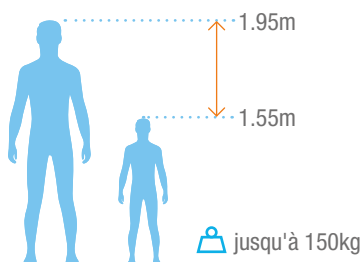

GUIDON MULTI-POSITIONS

SELLE MULTI-RÉGLAGES

DRAINAGE EXPRESS

ANODE SACRIFICIELLE

ERGONOMIE POUR TOUS

TOUS BASSINS

Qualité	Aluminium Tech T6
Finition	Anodisation 15µm
Dimensions minimum	L 99 cm x l 55.90 cm x H 116.70 cm
Poids	15.2 kg
Profondeur d'eau	1,00 m à 1,50 m
Garantie	2 ans pièces métalliques / 6 mois pièces d'usures
Référence	WX-IN07A