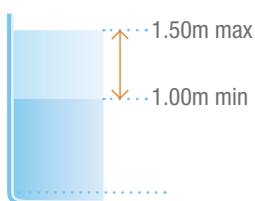

GUIDON MULTI-POSITIONS

SELLE MULTI-RÉGLAGES

DRAINAGE EXPRESS

ANODE SACRIFICIELLE

ERGONOMIE POUR TOUS

TOUS BASSINS

Qualité	Aluminium Tech T6
Finition	Anodisation 15µm
Dimensions minimum	L 99 cm x l 55.90 cm x H 116.70 cm
Poids	15.2 kg
Profondeur d'eau	1,00 m à 1,50 m
Garantie	2 ans pièces métalliques / 6 mois pièces d'usures
Référence	WX-IN07A