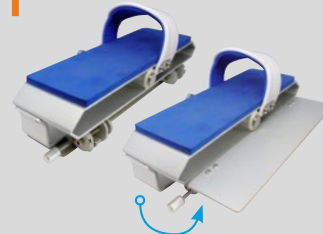

Guidon Sport 45°

Reglages gradués

POIDS LIGHT
15.2Kg

LEVIER DE RÉGLAGE
3 VITESSES
À RÉSISTANCE HYDRAULIQUE

PÉDALES
A.D.S.
2 VITESSES

Roue de transport
+ patins ventouses en silicone

STRUCTURE
ALUMINIUM
ANODISÉE

Gourde
isotherme

Porte gourde

ACCESSOIRES INCLUS

Selle confort

INTENSITÉ Douce à modérée

OBJECTIFS

Souplesse articulaire
affiner la taille

AQUABIKE ALU
INOBIKE 7 AIR

40%
PLUS LÉGER
QUE L'INOX

STRUCTURE
ALUMINIUM
ANODISÉE

INNOVATION 2019

Sa nouvelle structure en Aluminium 6063 T6 anodisée lui permet d'afficher un poids plume de **15.2kg**, idéal pour les **entrées et sorties de bassin**, tout en assurant une parfaite rigidité. Couplé à ses larges pieds et ses ventouses en silicones, le Lanabike EVO est facile et rassurant à l'utilisation.

GUIDON MULTI-POSITIONS

SELLE MULTI-RÉGLAGES

DRAINAGE EXPRESS

ANODE SACRIFICIELLE

ERGONOMIE POUR TOUS

TOUS BASSINS

Qualité	Aluminium Tech T6
Finition	Anodisation 15µm
Dimensions minimum	L 99 cm x l 55.90 cm x H 116.70 cm
Poids	15.2 kg
Profondeur d'eau	1,00 m à 1,50 m
Garantie	2 ans pièces métalliques / 6 mois pièces d'usures
Référence	WX-IN07A