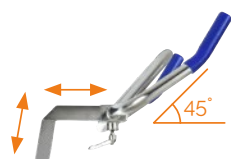

PÉDALES AQUA DOUBLE SPEED

+54%
DE RÉSISTANCE

Conçus en Aluminium et Inox, les pédales ADS intègrent un clapet rabattable monté sur charnière. Il se déploie et se verrouille en un seul geste

et permet d'augmenter la résistance hydraulique de 54%. Vous pouvez ainsi amplifier votre séance de cardio.

GUIDON MULTI-POSITIONS

SELLE MULTI-RÉGLAGES

DRAINAGE EXPRESS

ANODE SACRIFICIELLE

ERGONOMIE POUR TOUS

TOUS BASSINS

Qualité	Aluminium Tech T6
Finition	Anodisation 15µm
Dimensions minimum	L 99 cm x l 55.90 cm x H 116.70 cm
Poids	15.2 kg
Profondeur d'eau	1,00 m à 1,50 m
Garantie	2 ans pièces métalliques / 6 mois pièces d'usures
Référence	WX-IN07A