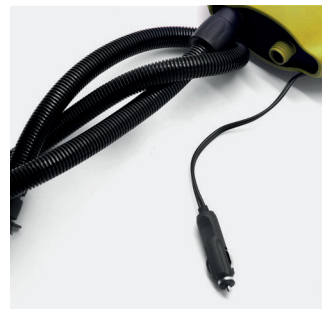

WHAT'S TO SEE
UP THERE

SWELL+

Pompe de gonflage rechargeable sans fil

PRESSION MAX.
20 PSI

DIMENSIONS
320 x 119 x 264 mm

VERSION
Rechargeable

- Poignée ergonomique : **facile à transporter**
- Affichage digital
- **Autonomie jusqu'à 5 SUP**
- Compatible avec tous les SUP et Kayaks gonflables
- Possibilité de gonfler et dégonfler

SWELL+

L'efficacité à portée de main

Libérez-vous des contraintes des câbles avec notre pompe Swell+. Avec son design ergonomique et sa technologie avancée, cette pompe autonome vous offre une expérience de gonflage sans effort. Que vous soyez en déplacement, en camping ou à la maison, sa batterie rechargeable vous assure une puissance constante.

Son affichage digital vous permet de surveiller facilement la pression, assurant un gonflage précis pour chaque application. **Compacte et légère**, elle se glisse aisément dans votre sac à dos ou votre coffre de voiture, vous offrant une solution de gonflage pratique où que vous alliez.

Poignée ergonomique :
facile à transporter

Inflate / Deflate :
rapide et sans effort

Pour recharger : câble USB
Type C / 5V DC-2A

Affichage digital :
meilleure compréhension

Le WATTSUP : Les accessoires inclus