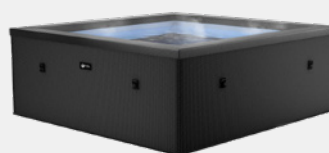

PERSONNALISEZ VOTRE CELESTIA

Le Celestia se distingue par son habillage personnalisable, **disponible en quatre coloris élégants**. Cette option vous permet d'adapter le spa à votre espace extérieur et à votre style :

Charcoal Black