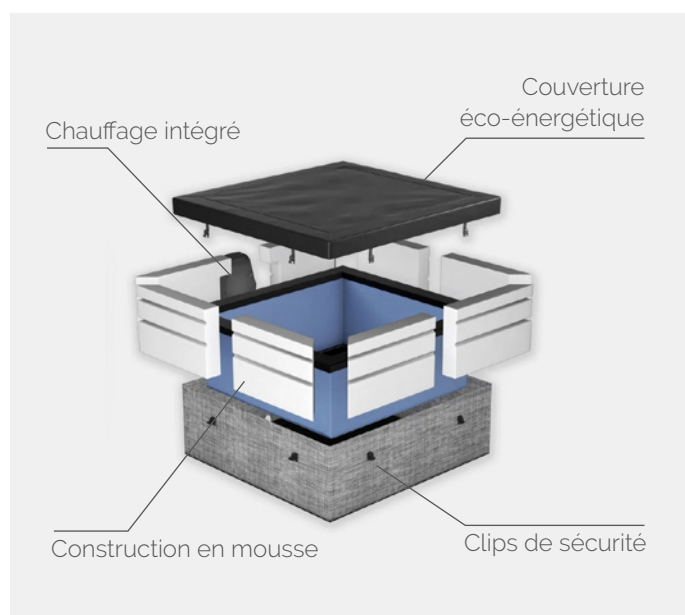

CELESTIA

Spacieux et design, profitez pleinement de vos moments détente

- 
Isolation thermique : grâce à sa structure en mousse, le Celestia offre un confort incomparable tout en assurant une excellente isolation thermique, idéale pour maintenir la température de l'eau.
- 
Réchauffeur intégré : Le chauffage interne est conçu pour optimiser l'espace, réduire le bruit de fonctionnement et améliorer l'esthétique générale du produit.
- 
Installation en 30 minutes sans outil : L'installation du spa peut être réalisée en 30 minutes sans nécessiter l'utilisation d'outils, facilitant ainsi son montage rapide et intuitif.
- 
Système de chauffage rapide : Le système de chauffage ajustable permet de maintenir une température maximale de 40°C, offrant une chaleur constante tout au long de l'année.

Branchement
Plug & Play

Capacité
6 personnes

Pilotage
Wifi

Couverture
éco-énergétique

2 cartouches de
filtration à visser

GARANTIE
2 ANS

PRATIQUE ET CONFORTABLE TOUTE L'ANNÉE

Le Celestia est un spa semi-rigide pour **6 personnes**, offrant **confort** et **isolation thermique** grâce à sa structure en mousse. Sa particularité réside dans **l'intégration du réchauffeur directement dans la structure**, optimisant l'espace et simplifiant l'installation. Livré avec une couverture isolante, un filtre ainsi que sa télécommande filaire, le Celestia est à la fois **élégant et pratique**, parfait pour se détendre tout au long de l'année.

Références	SP-CLS6-CB	SP-CLS6-FG
Couleur	Charcoal Black	Flint Grey
Capacité	6 personnes	
Dimensions	180 x 180 x 70 cm	
Dimensions intérieures	150 x 150 x 70 cm	
Volume d'eau	1100 litres	
Buses d'air	Système de massage à bulles 90 jets	
Gain de température	50% plus efficace que les spas gonflables	
Chauffage	Chauffage éco 1800W avec une température maximale réglable de 40°C	
Matériel	Construction en PVC tissé avec protection UV et noyau en mousse isolé	
Filtration	1,325 L/h	
Garantie	2 ans	