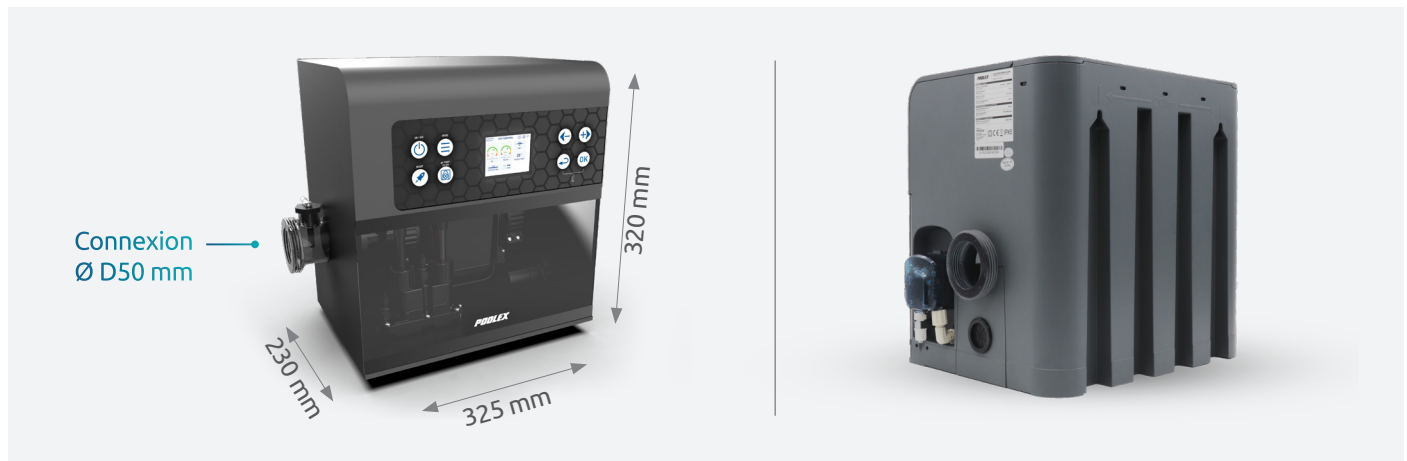

Équipé d'une sonde redox, cet appareil surveille en continu le niveau de désinfectant dans votre piscine et ajuste automatiquement la production de chlore gazeux en fonction des besoins réels du bassin. La sonde pH intégrée veille en permanence sur le taux de pH de l'eau et ajuste la pompe pour maintenir un équilibre optimal. Ce système garantit non seulement une gestion simplifiée et efficace de votre piscine, mais il vous libère aussi du stress lié à l'entretien quotidien, vous permettant de profiter pleinement de votre espace aquatique sans effort.

Le contrôle de votre piscine devient encore plus accessible grâce à la connexion WiFi et à l'application Poolex, vous permettant de gérer votre piscine facilement, même à distance.

De plus, la compatibilité avec le Cloud Poolex permet de sauvegarder et de synchroniser les données de votre piscine, offrant un suivi précis. Le système OTA (Over-The-Air) assure des mises à jour logicielles à distance, garantissant un fonctionnement toujours optimal.

MODES AUTOMATIQUE ET MANUEL

Modes automatisé ou manuel pour assurer le fonctionnement continu de l'électrolyseur, même lorsque les sondes sont en fin de vie. La prise de contrôle se fait alors par le temps de production ou lors de la détection de débit.

UNE APP DÉDIÉE

- ✓ Contrôle à distance
- ✓ Utilisation facile
- ✓ Mise à jour de logiciel
- ✓ Historique de la santé de votre piscine
- ✓ Données en temps réel...

Volume de bassin (m³)	12 g/h (< 60 m³)	20 g/h (< 90 m³)
Production chlore	12g/h Ajustable 4, 8, 12 g/h	20g/h Ajustable 4, 8, 12, 16, 20 g/h
Débit pompe pH-	0,2l/min	
Puissance max/veille	66W / 5W	120W / 5W
Connexion	D50mm à coller	
Inversion polarité	Oui réglable : 4 / 6 ou 8h	
Salinité	De 3 à 4g/L	
Sondes & capteurs	REDOX, pH, t° & débit	
Modes	ORP / Timer / Manuel / pH minus	
Connectivité	WiFi – Poolex APP	
Pilotage relai pompe circulation cellule	Oui (contact sec)	
Alarmes	En cas d'erreur (son désactivable)	
Historiques	Relevé graphique des principaux paramètres (ORP, pH, Energy, Sel, t°)	
PoolTerre	OUI à connecter à un piquet <20 ohms	
Chambre d'analyse	Oui	
Garantie	5 ans : boîtier + cellule titane 10 000h