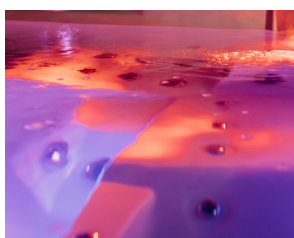

ILLUMINAZIONE LED

Dotata di luci LED perimetrali e di un faretto LED centrale, ti permette di creare l'atmosfera perfetta per la tua sessione spa, in base al tuo stato d'animo.

Copertura di sicurezza isolante inclusa

È essenziale per mantenere la temperatura dell'acqua riducendo al minimo la dispersione di calore, e allo stesso tempo garantisce la sicurezza del spa impedendo l'accesso ai bambini.