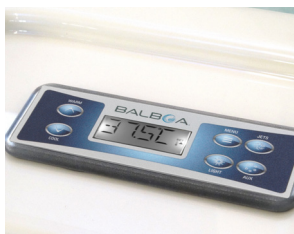

Massaggio Shiatsu, impastamento o a pressione: scegli quello che più si adatta alle tue esigenze oppure percorri un circuito completo di massaggi tra le diverse postazioni per un relax totale e un benessere assoluto. Ne uscirai rigenerato e profondamente rilassato, con una migliore circolazione sanguigna e un corpo purificato. **Dotata delle migliori caratteristiche presenti sul mercato, la tua spa funziona in modo completamente autonomo**, mantenendo facilmente il flusso d'acqua e la temperatura ideali. Posizionala, collegala e immergiti! Grazie alla tecnologia Plug & Play, la spa Square si collega facilmente a una normale presa elettrica domestica da 16A.

PLUG AND PLAY

Posizionala, collegala e immergiti!

Basta collegare la tua spa a una presa elettrica standard e accenderla.

PANNELLO DI CONTROLLO BALBOA TP500

Pannello di controllo retroilluminato.

SKIMMER GALLEGGIANTE