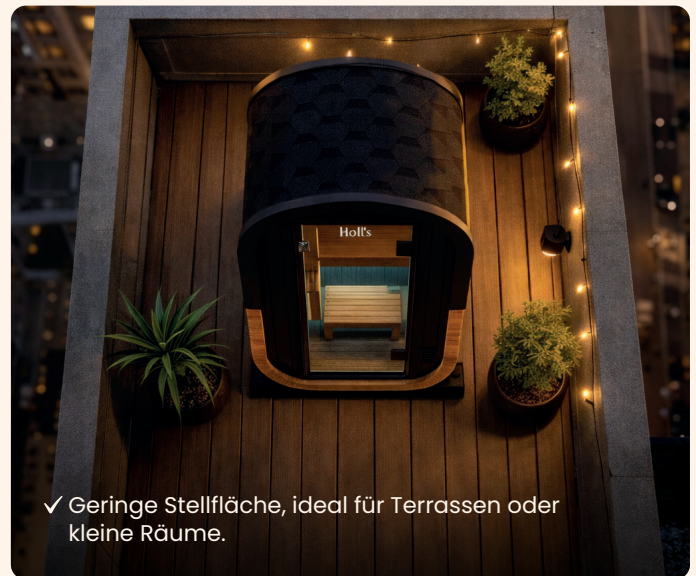

Die **Cocoon Außensauna für 2 Personen** ist kompakt elegant und leistungsstark und wurde speziell für Terrassen und urbane Räume entwickelt. **Gefertigt aus thermobehandeltem kanadischem Kiefernholz, vereint sie natürliche Ästhetik mit außergewöhnlicher Witterungsbeständigkeit.**

Cocoon

HL-COCOONI30-PK

2 Sitzplätze

B 150 × T 130 × H 200 cm

Elektrischer Ofen

Vulkano Black 4,5 kW*

Stromversorgung

- Beleuchtung: 220/240 V (4 m Kabel inklusive)
- Ofen: 220/240 V oder 380/400 V (Kabel nicht enthalten)

Vulkano Black
Doppelwand-Ofen
inklusive
*Auch ohne Ofen erhältlich

8 mm
Sicherheitsglas-Tür
(gehärtet)

Garantien :
Elektrische
Komponenten: 2 Jahre
Holzstruktur: 4 Jahre

Sauna-Kit inklusive :
Eimer / Schöpfkelle
/ Thermometer-
Hygrometer / Sanduhr

- ✓ Hervorragende Beständigkeit über die Zeit
- ✓ Schutz vor Schimmel
- ✓ Minimaler Wartungsaufwand
- ✓ Sehr gute Wärmedämmleistung

- ✓ Geringe Stellfläche, ideal für Terrassen oder kleine Räume.

- ✓ Getönte Tür und halbmondförmiges Rückfenster für eine Sitzung in voller Privatsphäre.
- ✓ LED-Chromotherapie mit 7 Farben.
- ✓ Erhöhte Sitzbank für ein intensiveres Wärmeempfinden.