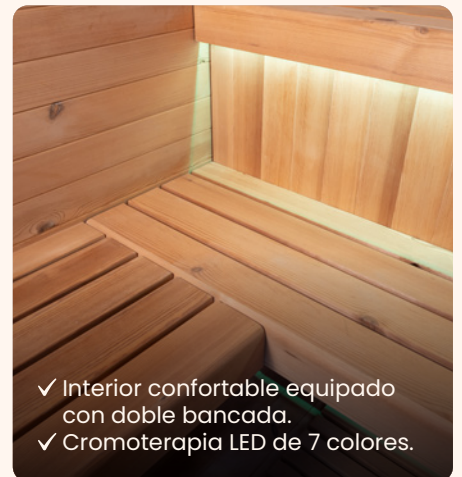

Estufa eléctrica
Vulkano Black 6 kW*

Alimentación

- Iluminación: 220/240 V (cable de 4 m incluido)
- Estufa: 220/240 V o 380/400 V (cable no incluido)

ENFOQUE EN

pino natural termotratado

Tratamiento 100 % natural, sin productos químicos; este método ecológico mejora de forma duradera la madera: más estable, más resistente, más agradable al tacto y con un acabado de alta gama.

- ✓ Interior confortable equipado con doble bancada.
- ✓ Cromoterapia LED de 7 colores.

Estufa Vulkano Black
doble pared incluida
*Disponibile sin estufa

Puerta de vidrio
templado 8 mm

Garantías:
Componentes eléctricos: 3 años
Madera: 4 años