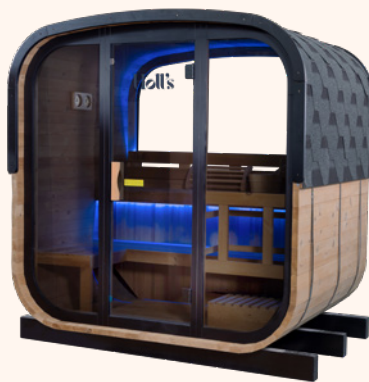

Holl's

The art of wellness

Hestia

SAUNA TRADICIONAL

Cuando la elegancia se encuentra
con la convivialidad

2 VERSIONES
disponibles

Diseño
CONTEMPORÁNEO

Madera
TERMOTRATADA

Ventana trasera
en forma
DE MEDIA LUNA

El arte de integrarse perfectamente en su espacio de bienestar

Verdadero **espacio de bienestar contemporáneo**, la sauna Hestia seduce por su **diseño depurado**, su **integración armoniosa** y sus **acabados cuidados**. Fabricada en **madera termotratada de alta durabilidad**, ofrece una **resistencia óptima a la intemperie**, una excelente longevidad y una estética cálida y natural.

Alianza perfecta entre diseño, rendimiento y confort, Hestia transforma cada uso en un momento de evasión y relajación absoluta.

Hestia Lounge

HL-HESTIA210L-PK

5 a 6 plazas sentadas

An 205 x Pr 210 x Al 220 cm

Estufa eléctrica
Vulkano Black 6 kW*

Alimentación

- Iluminación: 220/240 V (cable de 4 m incluido)
- Estufa: 220/240 V o 380/400 V (cable no incluido)

Hestia

HL-HESTIA160-PK

5 a 6 plazas sentadas

An 205 x Pr 160 x Al 220 cm