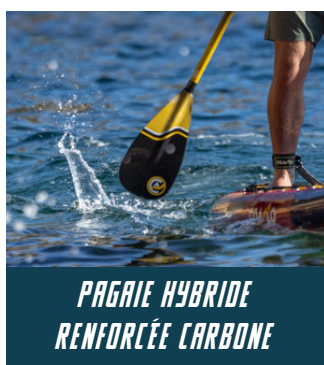

## PAGAIE HYBRIDE CARBONE RENFORCÉE

La pagaie 3 parties Coasto combine fibre de verre et renfort carbone (15%) pour un équilibre optimal entre légèreté, solidité et performance.

## TOURING STAND UP PADDLE

Conçu pour la performance en touring, la gamme Regent offre une glisse fluide et efficace sur longue distance. Il allie confort, praticité et haut niveau d'équipement.

AILERON CLIP-IN