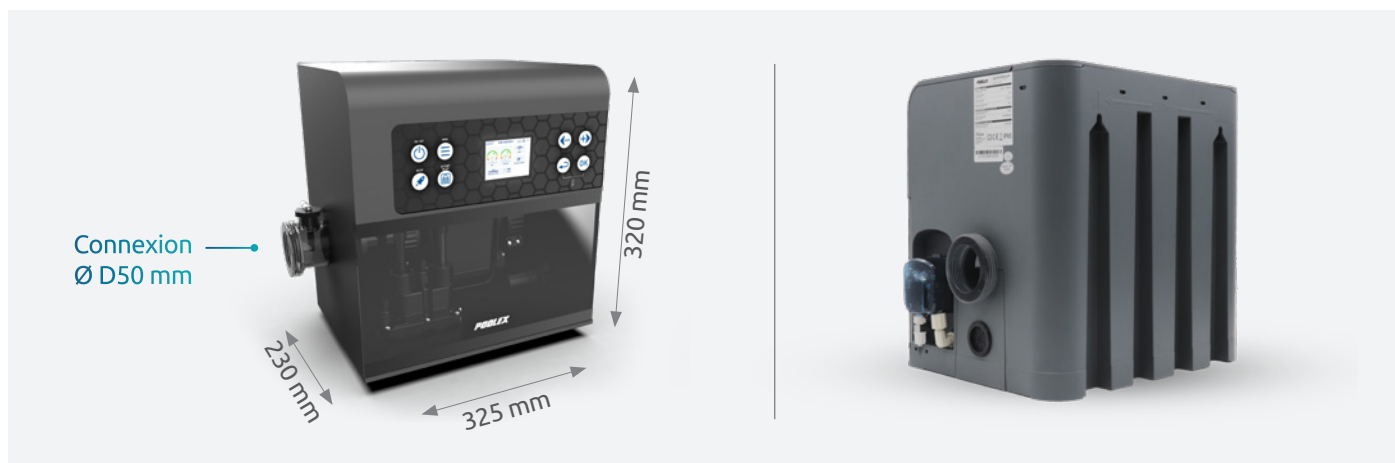

Équipé d'une sonde redox, cet appareil surveille en continu le niveau de désinfectant dans votre piscine et ajuste automatiquement la production de chlore gazeux en fonction des besoins réels du bassin. La sonde pH intégrée veille en permanence sur le taux de pH de l'eau et ajuste la pompe pour maintenir un équilibre optimal. Ce système garantit non seulement une gestion simplifiée et efficace de votre piscine, mais il vous libère aussi du stress lié à l'entretien quotidien, vous permettant de profiter pleinement de votre espace aquatique sans effort.

Le contrôle de votre piscine devient encore plus accessible grâce à la connexion WiFi et à l'application Poolex, vous permettant de gérer votre piscine facilement, même à distance.

De plus, la compatibilité avec le Cloud Poolex permet de sauvegarder et de synchroniser les données de votre piscine, offrant un suivi précis. Le système OTA (Over-The-Air) assure des mises à jour logicielles à distance, garantissant un fonctionnement toujours optimal.

MODES AUTOMATIQUE ET MANUEL

Modes automatisé ou manuel pour assurer le fonctionnement continu de l'électrolyseur, même lorsque les sondes sont en fin de vie. La prise de contrôle se fait alors par le temps de production ou lors de la détection de débit.

POOLEX **UNE APP DÉDIÉE**

- ✓ Contrôle à distance
- ✓ Utilisation facile
- ✓ Mise à jour de logiciel
- ✓ Historique de la santé de votre piscine
- ✓ Données en temps réel...

Modèles	12g/h	20g/h
Volume de bassin (m³)	< 60 m³	< 90 m³
Production chlore	Ajustable 4, 8, 12 g/h	Ajustable 4, 8, 12, 16, 20 g/h
Débit pompe pH-	0,2l/min	
Puissance max/veille	66W / 5W	120W / 5W
Connexion	D50mm à coller	
Inversion polarité	Oui réglable : 4 / 6 ou 8h	
Salinité	De 3 à 4g/L	
Sondes & capteurs	REDOX, pH, t° & débit	
Modes	ORP / Timer / Manuel / pH minus	
Connectivité	WiFi – Poolex APP	
Pilotage relai pompe circulation cellule	Oui (contact sec)	
Alarmes	En cas d'erreur (son désactivable)	
Historiques	Relevé graphique des principaux paramètres (ORP, pH, Energy, Sel, t°)	
PoolTerre	OUI à connecter à un piquet <20 ohms	
Chambre d'analyse	Oui	
Garantie	5 ans : boîtier + cellule titane 10 000h