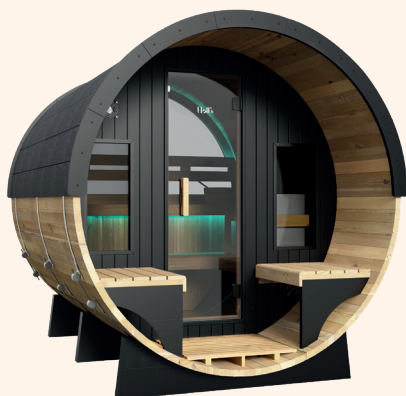

Vitre arrière
DEMI-LUNE

La tradition Barrel, réinventée pour le bien-être.

Conçu comme un véritable cocon de bien-être, ce sauna allie élégance naturelle et performance thermique. Réalisé en épicéa canadien thermo-traité, il séduit par ses lignes douces et sa forme arrondie, pensée pour favoriser une circulation optimale de l'air chaud et une diffusion homogène de la chaleur. Sa double banquette avec retour latéral offre un confort généreux, idéal pour des moments de détente prolongés.

Ce sauna est disponible en deux versions : le modèle Lounge, avec sa terrasse extérieure intégrée pour prolonger les instants de détente, et le modèle Classique, au design épuré, sans terrasse.

Le poêle Vulkano inclus, doté d'une double paroi, améliore la sécurité d'utilisation en limitant les risques de contact avec les surfaces chaudes, tout en diffusant une chaleur plus douce et enveloppante pour une sensation de bien-être renforcée.

Orphée Lounge

HL-ORPH240L-PK

5 à 6 places assises

L 205 x P 240 x H 215 cm

Poêle électrique
Vulkano Black 9 kW

Alimentation

- Éclairage : 220/240 V (câble 4m inclus)
- Poêle : 220/240 V ou 380/400 V (câble non inclus)

Orphée

HL-ORPH180-PK

5 à 6 places assises

L 205 x P 180 x H 215 cm

Poêle électrique
Vulkano Black 9 kW

Alimentation

- Éclairage : 220/240 V (câble 4m inclus)
- Poêle : 220/240 V ou 380/400 V (câble non inclus)