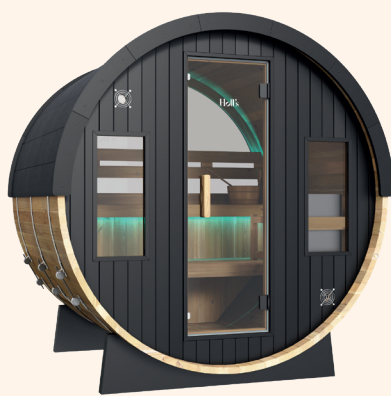

Holl's

The art of wellness

Orphée

SAUNA TRADITIONNEL

La chaleur dans sa forme originelle

2 VERSIONS
disponibles

Design
CONTEMPORAIN

Bois
THERMOTRAITÉ

Vitre arrière
DEMI-LUNE

La tradition Barrel, réinventée pour le bien-être.

Conçu comme un véritable cocon de bien-être, ce sauna allie élégance naturelle et performance thermique. Réalisé en épicéa canadien thermo-traité, il séduit par ses lignes douces et sa forme arrondie, pensée pour favoriser une circulation optimale de l'air chaud et une diffusion homogène de la chaleur. Sa double banquette avec retour latéral offre un confort généreux, idéal pour des moments de détente prolongés.

Ce sauna est disponible en deux versions : le modèle Lounge, avec sa terrasse extérieure intégrée pour prolonger les instants de détente, et le modèle Classique, au design épuré, sans terrasse.

Le poêle Vulkano inclus, doté d'une double paroi, améliore la sécurité d'utilisation en limitant les risques de contact avec les surfaces chaudes, tout en diffusant une chaleur plus douce et enveloppante pour une sensation de bien-être renforcée.

Orphée

HL-ORPH180-PK

5 à 6 places assises

L 205 x P 180 x H 215 cm

Poêle électrique
Vulkano Black 9 kW

Alimentation

- Éclairage : 220/240 V (câble 4m inclus)
- Poêle : 220/240 V ou 380/400 V (câble non inclus)