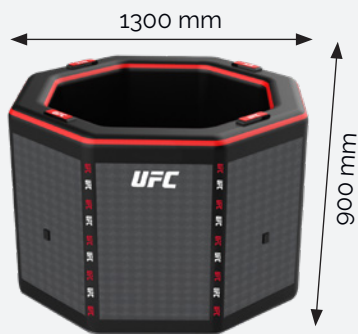

## DIMENSIONS

**DUO**

**OCTAGON**

Netspa est une marque du groupe

**★Poolstar**

[netspa.eu](https://netspa.eu)

TM, © & © 2024 ZUFFA, LLC. ALL RIGHTS RESERVED.

**UFC**