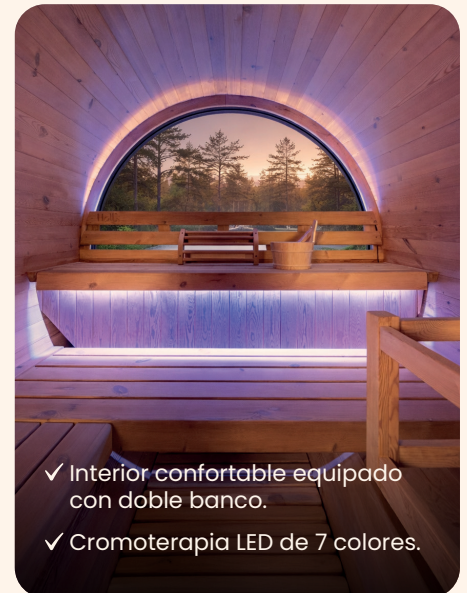

Ventana trasera
en forma
DE MEDIA LUNA

La tradición Barrel reinventada para el bienestar.

Diseñado como un auténtico refugio de bienestar, esta sauna combina elegancia natural y alto rendimiento térmico. Fabricado en abeto canadiense termotratado, destaca por sus líneas suaves y su forma redondeada, pensada para favorecer una circulación óptima del aire caliente y una distribución homogénea del calor. Su doble banco con retorno lateral ofrece un confort generoso, ideal para prolongados momentos de relajación.

Esta sauna está disponible en dos versiones: el modelo Lounge, con terraza exterior integrada para prolongar los momentos de descanso, y el modelo Clásico, de diseño depurado y sin terraza.

El calentador Vulkano incluido, con doble pared, mejora la seguridad de uso al reducir el riesgo de contacto con superficies calientes, al tiempo que difunde un calor más suave y envolvente para una sensación de bienestar reforzada.

- ✓ Interior confortable equipado con doble banco.
- ✓ Cromoterapia LED de 7 colores.

Estufa Vulkano Black doble pared incluida
*Disponible sin estufa

Puerta de vidrio templado 8 mm

Garantías:
Componentes eléctricos: 3 años
Madera: 4 años