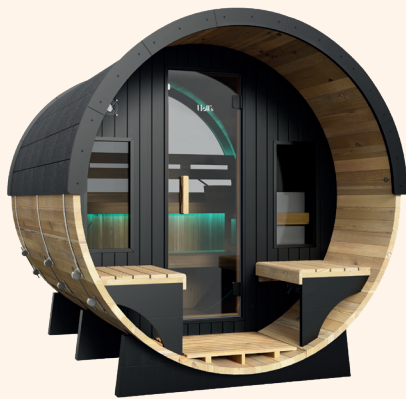

Holl's

The art of wellness

Orphée

SAUNA TRADICIONAL

El calor en su forma original

2 VERSIONES
disponibles

Diseño
CONTEMPORÁNEO

Madera
TERMOTRATADA

Ventana trasera
en forma
DE MEDIA LUNA

La tradición Barrel reinventada para el bienestar.

Diseñado como un auténtico refugio de bienestar, esta sauna combina elegancia natural y alto rendimiento térmico. Fabricado en abeto canadiense termotratado, destaca por sus líneas suaves y su forma redondeada, pensada para favorecer una circulación óptima del aire caliente y una distribución homogénea del calor. Su doble banco con retorno lateral ofrece un confort generoso, ideal para prolongados momentos de relajación.

Esta sauna está disponible en dos versiones: el modelo Lounge, con terraza exterior integrada para prolongar los momentos de descanso, y el modelo Clásico, de diseño depurado y sin terraza.

El calentador Vulkano incluido, con doble pared, mejora la seguridad de uso al reducir el riesgo de contacto con superficies calientes, al tiempo que difunde un calor más suave y envolvente para una sensación de bienestar reforzada.

Orphée

HL-ORPH180-PK

5 a 6 asientos

An 205 x Pr 180 x Al 215 cm

Estufa eléctrica
Vulkano Black 9 kW

Alimentación

- Iluminación: 220/240 V (cable de 4 m incluido)
- Estufa: 220/240 V o 380/400 V (cable no incluido)