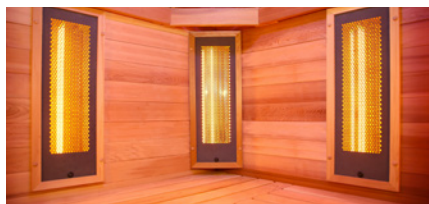

Purewave 3C

Cabina 2/3 personas
140 x 140 x 190 cm
8 emisores

Potencia : 2550 W
Cromoterapia LED
Audio FM / MP3 / Bluetooth

En Holl's creemos que una sauna debe ser lo más completa posible. Por eso, hemos incorporado la tecnología Dual Healthy a nuestras cabinas de infrarrojos, que permite elegir entre el cuarzo Full Spectrum o el magnesio con tan solo pulsar un botón.