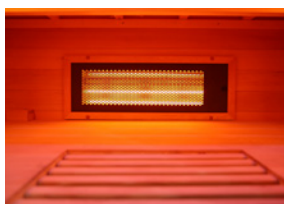

Multiwave 3

Multiwave 3C

MULTIWAVE

CEDRO ROJO CANADIENSE

PUREWAVE

PÍCEA CANADIENSE

EXCLUSIVIDAD
TIENDAS

La sauna de infrarrojos Multiwave aporta numerosas ventajas, gracias a su tecnología doble de cuarzo Full Spectrum y de magnesio que ofrece dos tipos de rayos infrarrojos para actuar suavemente sobre la epidermis o regenerar en profundidad las capas internas de la piel.

Purewave 3C

Cabina 2/3 personas
140 x 140 x 190 cm
8 emisores

Potencia : 2550 W
Cromoterapia LED
Audio FM / MP3 / Bluetooth

En Holl's creemos que una sauna debe ser lo más completa posible. Por eso, hemos incorporado la tecnología Dual Healthy a nuestras cabinas de infrarrojos, que permite elegir entre el cuarzo Full Spectrum o el magnesio con tan solo pulsar un botón.