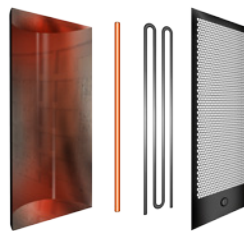

Multiwave 3

Multiwave 3C

MULTIWAVE

CEDRO ROJO CANADIENSE

PUREWAVE

PÍCEA CANADIENSE

EXCLUSIVIDAD
TIENDAS

La sauna de infrarrojos Multiwave aporta numerosas ventajas, gracias a su tecnología doble de cuarzo Full Spectrum y de magnesio que ofrece dos tipos de rayos infrarrojos para actuar suavemente sobre la epidermis o regenerar en profundidad las capas internas de la piel.

Purewave 2

Cabina 2 personas
130 x 100 x 190 cm
6 emisores

Potencia : 2150 W
Cromoterapia LED
Audio FM / MP3 / Bluetooth

Purewave 3

Cabina 3 personas
150 x 110 x 190 cm
7 emisores

Potencia : 2500 W
Cromoterapia LED
Audio FM / MP3 / Bluetooth

Purewave 3C

Cabina 2/3 personas
140 x 140 x 190 cm
8 emisores

Potencia : 2550 W
Cromoterapia LED
Audio FM / MP3 / Bluetooth

En Holl's creemos que una sauna debe ser lo más completa posible. Por eso, hemos incorporado la tecnología Dual Healthy a nuestras cabinas de infrarrojos, que permite elegir entre el cuarzo Full Spectrum o el magnesio con tan solo pulsar un botón.

HYBRID COMBI

CABINA DE VAPOR E INFRARROJOS

Hybride Combi

Cabina 4 personas

Dimensiones 180 x 140 x 190 cm
8 emisores Quartz + magnesium
Cedro rojo y madera maciza de abachi
Potencia : 2800W
Cromoterapia LED
Audio FM / MP3 / Bluetooth
Volumen a calentar 4.5m³