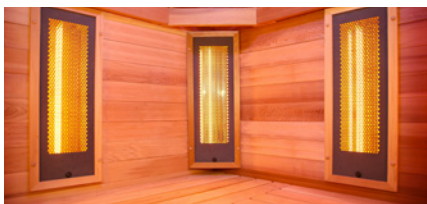

Purewave 3C

Cabine 2/3 places
140 x 140 x 190 cm
8 émetteurs

Puissance 2550 W
Chromothérapie LED
Audio FM / MP3 / Bluetooth

Chez Holl's nous pensons qu'un sauna doit être aussi complet que possible. Nous avons doté toutes nos cabines infrarouges de la technologie Dual Healthy. Proposant ainsi au choix de l'utilisateur la technologie Full Spectrum quartz ou la technologie magnésium, d'une simple pression sur un bouton.

Le choix entre les joies d'un sauna traditionnel ou les bienfaits des ondes infrarouges vous est difficile ? HOLL'S a pensé à vous en créant une cabine combinant ces deux conceptions du Sauna !

L'HYBRIDE COMBI révolutionne la pratique du sauna puisqu'elle permet d'effectuer des séances vapeur ou infrarouge avec rayonnements à quartz et magnésium dans une même cabine.