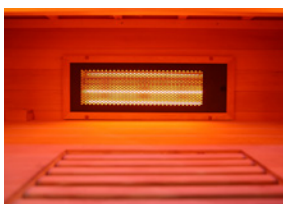

Multiwave 3C

MULTIWAVE

CÈDRE ROUGE DU CANADA

PUREWAVE

ÉPIDÉA DU CANADA

EXCLUSIVITÉ
MAGASIN

Doté de la double technologie Full Spectrum quartz / magnésium couvrant l'ensemble du spectre infrarouge pour agir en douceur sur l'épiderme ou en profondeur en sous-cutané, les saunas infrarouges Multiwave & Purewave déploient de nombreux atouts.

Purewave 3C

Cabine 2/3 places
140 x 140 x 190 cm
8 émetteurs

Puissance 2550 W
Chromothérapie LED
Audio FM / MP3 / Bluetooth

Chez Holl's nous pensons qu'un sauna doit être aussi complet que possible. Nous avons doté toutes nos cabines infrarouges de la technologie Dual Healthy. Proposant ainsi au choix de l'utilisateur la technologie Full Spectrum quartz ou la technologie magnésium, d'une simple pression sur un bouton.

Le choix entre les joies d'un sauna traditionnel ou les bienfaits des ondes infrarouges vous est difficile ? HOLL'S a pensé à vous en créant une cabine combinant ces deux conceptions du Sauna !

L'HYBRIDE COMBI révolutionne la pratique du sauna puisqu'elle permet d'effectuer des séances vapeur ou infrarouge avec rayonnements à quartz et magnésium dans une même cabine.