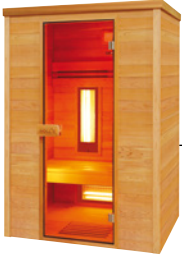

Multiwave 2