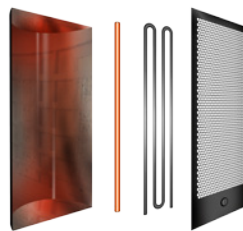

Multiwave 3C

MULTIWAVE

CÈDRE ROUGE DU CANADA

PUREWAVE

ÉPIDÉA DU CANADA

EXCLUSIVITÉ
MAGASIN

Doté de la double technologie Full Spectrum quartz / magnésium couvrant l'ensemble du spectre infrarouge pour agir en douceur sur l'épiderme ou en profondeur en sous-cutané, les saunas infrarouges Multiwave & Purewave déploient de nombreux atouts.

Purewave 2

Cabine 2 places
130 x 100 x 190 cm
6 émetteurs

Puissance 2150 W
Chromothérapie LED
Audio FM / MP3 / Bluetooth

Purewave 3

Cabine 3 places
150 x 110 x 190 cm
7 émetteurs

Puissance 2500 W
Chromothérapie LED
Audio FM / MP3 / Bluetooth

Purewave 3C

Cabine 2/3 places
140 x 140 x 190 cm
8 émetteurs

Puissance 2550 W
Chromothérapie LED
Audio FM / MP3 / Bluetooth

Chez Holl's nous pensons qu'un sauna doit être aussi complet que possible. Nous avons doté toutes nos cabines infrarouges de la technologie Dual Healthy. Proposant ainsi au choix de l'utilisateur la technologie Full Spectrum quartz ou la technologie magnésium, d'une simple pression sur un bouton.

HYBRIDE COMBI

VAPEUR & ÉMETTEURS QUARTZ + MAGNESIUM

Hybride Combi

Cabine 4 places

Dimensions 180 x 140 x 190 cm
8 émetteurs Quartz + magnésium
Cèdre rouge canadien et Abachi
Puissance totale 2800W
Chromothérapie LED
Audio FM / MP3 / Bluetooth
Volume à chauffer 4.5m³