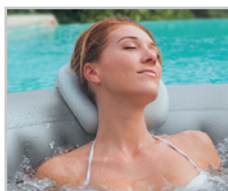

Jusqu'à 110 buses d'air
Parfait pour un moment de détente.