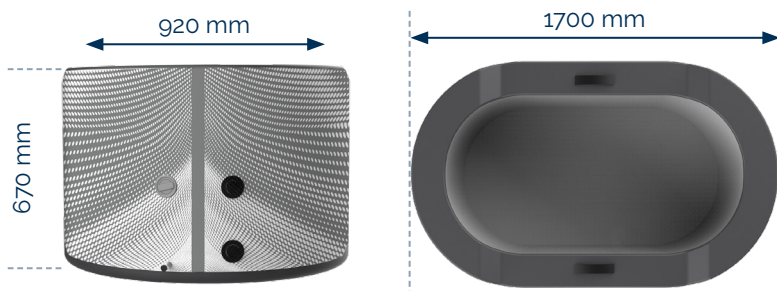

DIMENSIONI COMPATTE ADATTE A TUTTE LE MORFOLOGIE

PACK COMPLETO INCLUSO Approfittane subito!

- Pompa di gonfiaggio
- Cartuccia antibatterica
  (compatibile con chiller e pompa di circolazione)
- Copertura termica
- Kit di connessione in D32 mm
- Borsa di trasporto
- Kit di riparazione