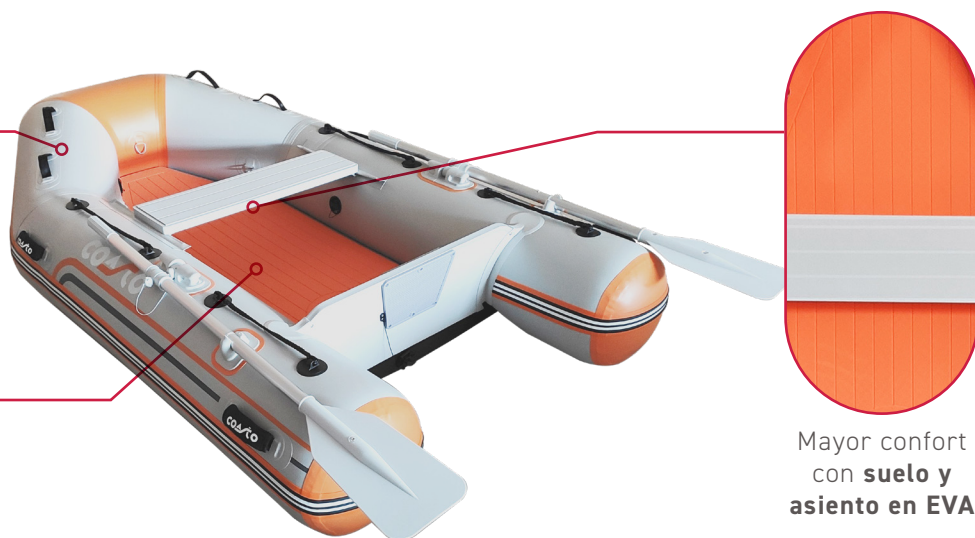

GARANTÍA

PVC **3 AÑOS**

Costuras **2 AÑOS**

Accesorios **6 MESES**

ANEXO DS RANGE

SUELO DROP-STITCH

Las embarcaciones Coasto reinventan la neumática combinando **rigidez, confort y seguridad**. Gracias a su **suelo drop-stitch de alta presión**, ofrecen sensaciones cercanas a un casco rígido manteniendo todas las ventajas de una embarcación inflable: ligereza, compacidad y fácil transporte. Disponibles en 4 tamaños, se adaptan a todas las necesidades.

Con sus **balones de 36 cm**, construcción en **PVC reforzado de 0,9 mm** y acabados como el, garantizan estabilidad y confort en cada navegación. Incorporan además asas reforzadas con neopreno, protección antirroces bajo los flotadores y zonas reforzadas en el suelo.

4 VERSIONES

disponibles

POTENCIA MÁX.

4 a 10 CV

CAPACIDAD

3 a 4 personas
310 a 414 kg

ANEXO DS RANGE

SUELO DROP-STITCH

PVC 0,9 mm

Suelo drop-stitch
alta presión

Mayor confort
con **suelo y**
asiento en EVA

8 ASAS

BANDA DE PROTECCIÓN

Longitud (cm)	230	250	270	290
Anchura (cm)	135	140	150	150
Anchura interior (cm)	60	67	67	67
Diámetro de los tubos (cm)	36	38	42	42
Número de cámaras de aire	3 + 1 (suelo)			
Peso del bote de remos (kg)	27,9	28,8	32,4	35,1
Carga máxima (kg)	310	310	329	414
Capacidad	3 personas	3 personas	3 personas	4 personas
Construcción del suelo	Drop-stitch alta presión			
Construcción de los tubos	PVC laminado 0,9 mm / 1100 D			
Potencia máxima (CV)	4	5	8	10
Presión del suelo (PSI)	7 PSI / 0,5 bar			
Presión de los tubos (PSI)	3,5 PSI / 0,25 bar			
Dimensiones de la bolsa de transporte (cm)	93 x 35 x 55		100 x 40 x 55	
Asas	4 neopreno + 4 nylon			
Anillas / D-ring (acero inoxidable 316L)	6			