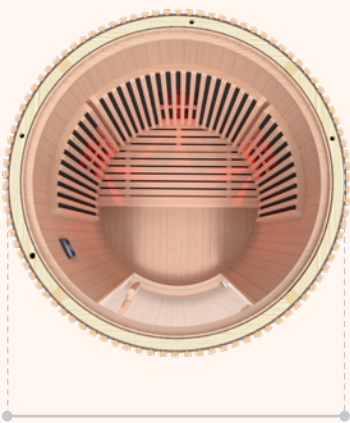

Caratteristiche

Moon 1

HL-MOON1 | HL-MOON1-BLK

1 persona seduta

Ø 102 x H 196 cm

Riscaldatori a infrarossi
1970 W : 3 Quarzo + 4 Carbonio

Interno in legno
Abachi

Alimentazione elettrica
220/240 V

Ø 102 x H 196 cm

Moon 2

HL-MOON2 | HL-MOON2-BLK

2 persona seduta

Ø 130 x H 196 cm

Riscaldatori a infrarossi
2305 W : 2 Quarzo + 6 Carbonio

Interno in legno
Abachi

Alimentazione elettrica
220/240 V

Ø 130 x H 196 cm

Moon 4

HL-MOON4 | HL-MOON4-BLK

4 persona seduta

Ø 180 x H 196 cm

Riscaldatori a infrarossi
4620 W : 4 Quarzo + 12 Carbonio

Interno in legno
Abachi

Alimentazione elettrica
220/240 V
(cavo non incluso)