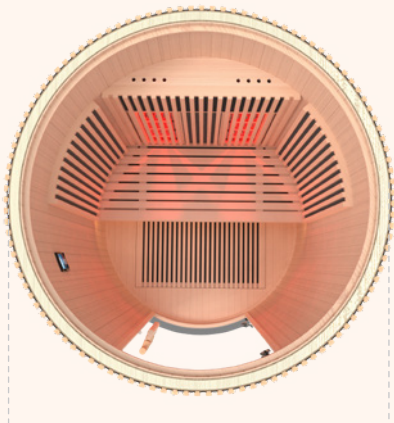

Tecnologia a infrarossi Quartz Full Spectrum

(B e IR-C) per un'azione progressiva e profonda sul corpo.

Combinata con pannelli in carbonio posizionati sopra e sotto la panca, garantisce un calore uniforme, mirato e avvolgente.

Caratteristiche

Moon 1

HL-MOON1 | HL-MOON1-BLK

1 persona seduta

Ø 102 x H 196 cm

Riscaldatori a infrarossi
1970 W : 3 Quarzo + 4 Carbonio

Interno in legno
Abachi

Alimentazione elettrica
220/240 V

Ø 102 x H 196 cm

Moon 2

HL-MOON2 | HL-MOON2-BLK

2 persona seduta

Ø 130 x H 196 cm

Riscaldatori a infrarossi
2305 W : 2 Quarzo + 6 Carbonio

Interno in legno
Abachi

Alimentazione elettrica
220/240 V

Ø 130 x H 196 cm

Moon 4

HL-MOON4 | HL-MOON4-BLK

4 persona seduta

Ø 180 x H 196 cm

Riscaldatori a infrarossi
4620 W : 4 Quarzo + 12 Carbonio

Interno in legno
Abachi

Alimentazione elettrica
220/240 V
(cavo non incluso)