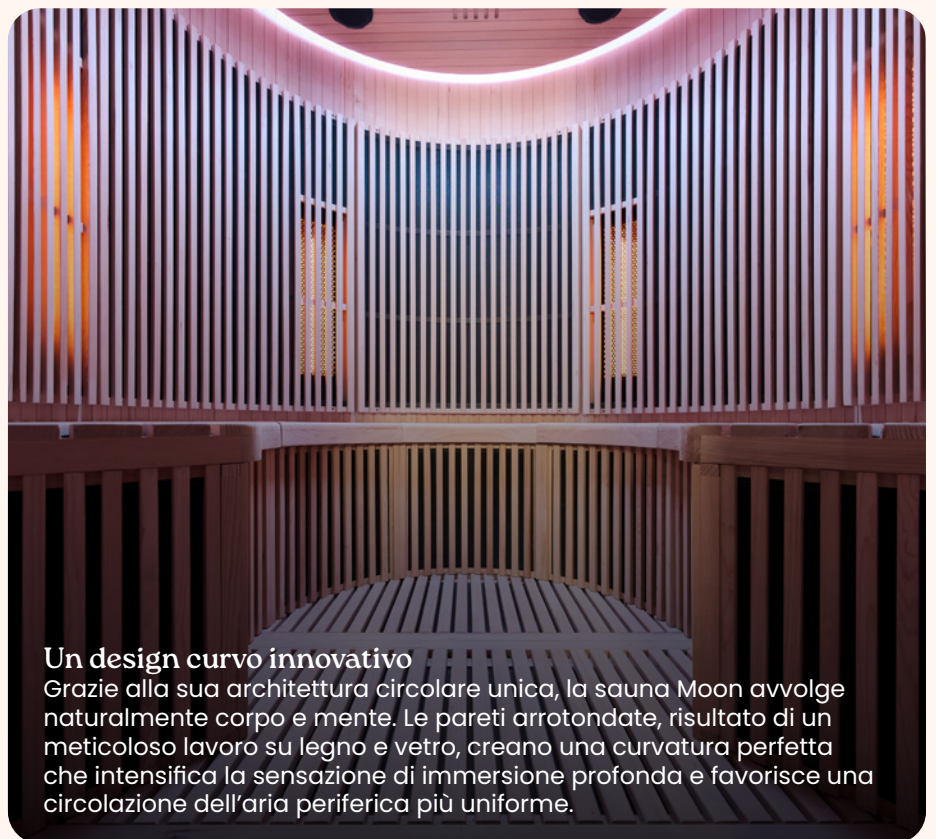

Un design curvo innovativo

Grazie alla sua architettura circolare unica, la sauna Moon avvolge naturalmente corpo e mente. Le pareti arrotondate, risultato di un meticoloso lavoro su legno e vetro, creano una curvatura perfetta che intensifica la sensazione di immersione profonda e favorisce una circolazione dell'aria periferica più uniforme.

Tecnologia a infrarossi Quartz Full Spectrum

(B e IR-C) per un'azione progressiva e profonda sul corpo.

Combinata con pannelli in carbonio posizionati sopra e sotto la panca, garantisce un calore uniforme, mirato e avvolgente.

Questa diffusione favorisce il rilassamento muscolare, il miglioramento della circolazione sanguigna, il recupero fisico e l'eliminazione delle tossine, per un benessere efficace, duraturo e perfettamente controllato.