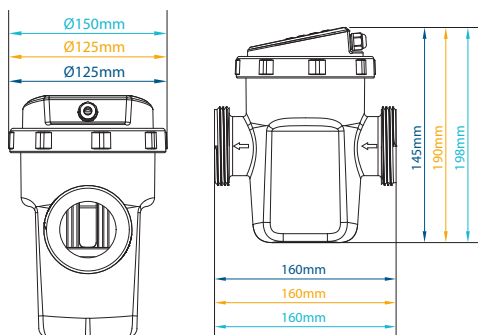

### 3 compacte afmetingen:

Referentie	CL-SL20	CL-SL30	CL-SL50	CL-SL75	CL-SL90	CL-SL120
Volume van bekken (m <sup>3</sup> )	20	30	50	75	90	120
Productie g / h	4	6	10	15	20	30
Verbinding	50 mm om te lijmen / adapters 32 / 38 mm					
Zoutgehalte	3500 ppm					
Bescherming	IPX4					
Gesloten poolmodus	Ja, handleiding					
Zelfreinigende	Door polariteitsinversie, instelbaar					
Alarmen	Zoutniveau te hoog / laag, waterstroom onvoldoende					
Cel oriëntatie	Horizontale of verticale					
Afmetingen kast	125 x 160 x 145 mm		125 x 160 x 190 mm		150 x 160 x 198 mm	
Celgrootte	Lengte 40cm met fittingen - DN 50mm					
Modi	Automatische / overwintering / chloorschok					
Garantie	5 jaar: geval + cel 10.000 uur					