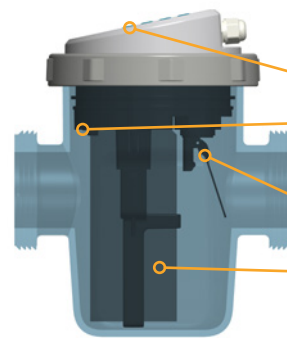

Vereenvoudigde Bediening

- Controlepaneel
- Temperatuursensor
- Stroomsensor
- 1 mm titanium platen + ruthenium / iridium