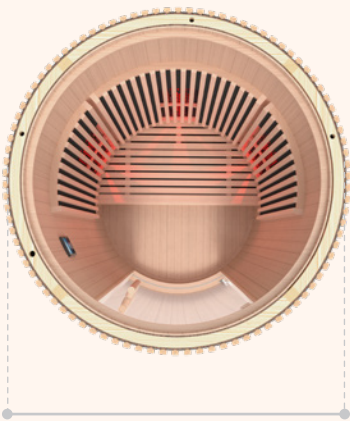

Eigenschaften

Moon 1

HL-MOON1 | HL-MOON1-BLK

1 sitzende Person

Ø 102 x H 196 cm

Infrarotheizungen
1970 W : 3 Quarz + 4 Carbon

Innenraum aus Holz
Abachi

Stromversorgung
220/240 V

Ø 102 x H 196 cm

Moon 2

HL-MOON2 | HL-MOON2-BLK

2 sitzende Person

Ø 130 x H 196 cm

Infrarotheizungen
2305 W : 2 Quarzo + 6 Carbon

Innenraum aus Holz
Abachi

Stromversorgung
220/240 V

Ø 130 x H 196 cm

Moon 4

HL-MOON4 | HL-MOON4-BLK

4 sitzende Person

Ø 180 x H 196 cm

Infrarotheizungen
4620 W : 4 Quarzo + 12 Carbon

Innenraum aus Holz
Abachi

Stromversorgung
220/240 V
(Kabel nicht enthalten)