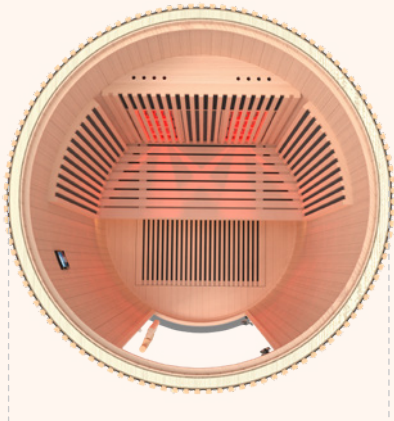

Quartz Full Spectrum Infrarot-Technologie
Die Quartz Full Spectrum Infrarot-Technologie liefert das gesamte Spektrum wohltuender Wellenlängen (IR-A, IR-B und IR-C) für eine progressive und tiefenwirksame Wirkung auf den Körper. In Kombination mit Carbon-Paneelen, die über und unter der Sitzbank positioniert sind, sorgt sie für eine gleichmäßig verteilte, gezielte und umhüllende Wärme.
Diese Wärmeverteilung fördert Muskelentspannung, verbessert die Durchblutung, unterstützt die körperliche Regeneration und hilft bei der Ausscheidung von Toxinen – für ein effektives, langanhaltendes und perfekt kontrolliertes Wohlbefinden.

Eigenschaften

Moon 1

HL-MOON1 | HL-MOON1-BLK

1 sitzende Person

Ø 102 x H 196 cm

Infrarotheizungen
1970 W : 3 Quarz + 4 Carbon

Innenraum aus Holz
Abachi

Stromversorgung
220/240 V

Ø 102 x H 196 cm

Moon 2

HL-MOON2 | HL-MOON2-BLK

2 sitzende Person

Ø 130 x H 196 cm

Infrarotheizungen
2305 W : 2 Quarzo + 6 Carbon

Innenraum aus Holz
Abachi

Stromversorgung
220/240 V

Ø 130 x H 196 cm

Moon 4

HL-MOON4 | HL-MOON4-BLK

4 sitzende Person

Ø 180 x H 196 cm

Infrarotheizungen
4620 W : 4 Quarzo + 12 Carbon

Innenraum aus Holz
Abachi

Stromversorgung
220/240 V
(Kabel nicht enthalten)