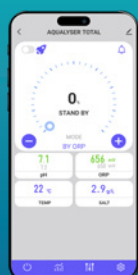

✓ Flex

App
POOLEX

App Store

Google Play