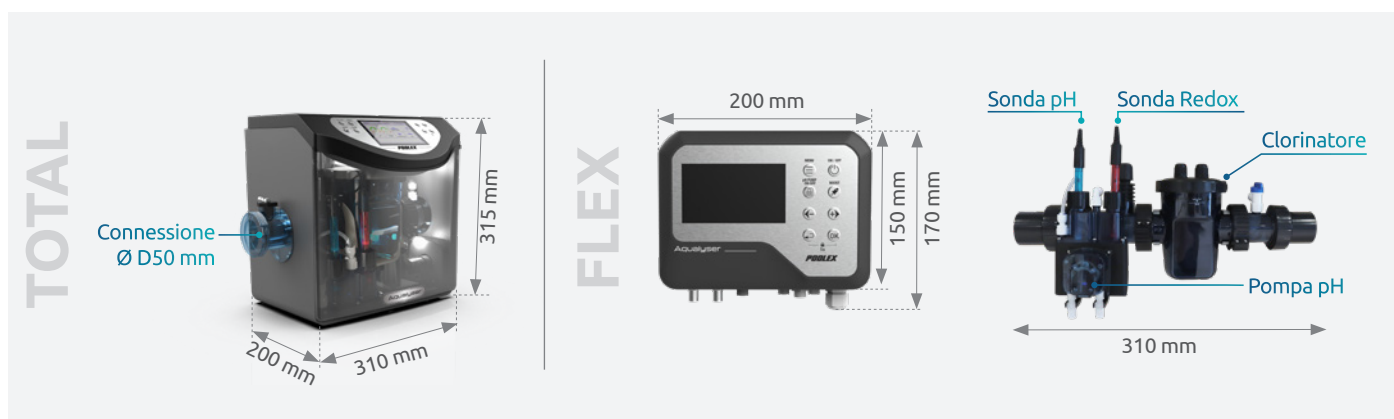

Dotato di una sonda redox, questo dispositivo monitora continuamente il livello di disinfettante nella tua piscina e regola automaticamente la produzione di cloro gassoso in base alle reali necessità del bacino. La sonda pH integrata controlla costantemente il livello di pH dell'acqua e regola la pompa per mantenere un equilibrio ottimale.

Questo sistema non solo garantisce una gestione semplificata ed efficiente della tua piscina, ma ti libera anche dallo stress della manutenzione quotidiana, permettendoti di godere appieno del tuo spazio acquatico senza alcun impegno. Il controllo della tua piscina diventa ancora più semplice grazie

alla connessione WiFi e all'app Poolex, che ti consente di gestire la piscina comodamente, anche a distanza. Inoltre, la compatibilità con il Cloud Poolex permette di salvare e sincronizzare i dati della tua piscina, offrendo un monitoraggio preciso. Il sistema OTA (Over-The-Air) garantisce aggiornamenti software da remoto, assicurando un funzionamento sempre ottimale.

MODALITÀ AUTOMATICA E MANUALE

Modalità automatica o manuale per garantire il funzionamento continuo del clorinatore, anche quando le sonde sono a fine vita. Il controllo passa quindi al tempo di produzione o alla rilevazione del flusso.

UN'APP DEDICATA

- ✓ Controllo remoto
- ✓ Utilizzo semplice
- ✓ Aggiornamento del software
- ✓ Storico della salute della tua piscina
- ✓ Dati in tempo reale

Volume del bacino (m³)	< 90m³
Produzione cloro	20 g/h max Regolabile (4, 8, 12, 16 e 20 g/h)
Flusso pompa pH	0,2l/min
Potenza max/inattivo	150W / 5W
Connessione	D50mm da incollare
Inversione polarità	Sì, regolabile: 4 / 6 o 8 ore
Salinità	Da 2700a 4500 ppm
Sonde e sensori	REDOX, pH, T° & débit
Modalità	ORP / Timer / Manuel / pH minus
Connettività	WiFi – Poolex APP
Controllo relè pompa circolazione cella	Sì (contatto secco)
Allarmi	In caso di errore (suono disattivabile)
Storico	Rilevamento grafico dei principali parametri (ORP, pH, Energia, Sale, T°)
PoolTerre	Sì, da connettere a un picchetto <20 ohm
Camera di analisi	Sì
Garanzia	5 anni: centralina + cella in titanio 10.000 ore