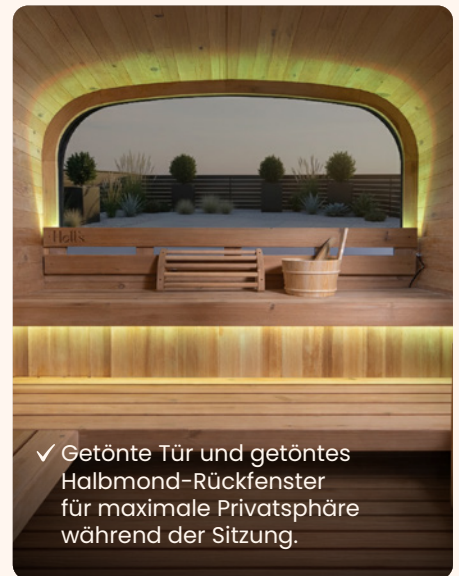

- ✓ Getönte Tür und getöntes Halbmond-Rückfenster für maximale Privatsphäre während der Sitzung.