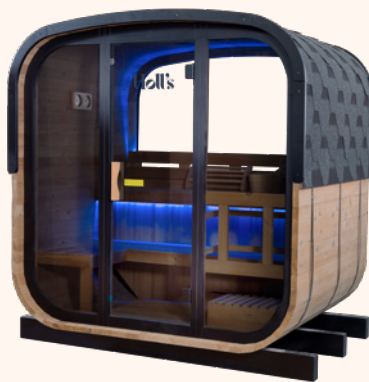

Die Lounge-Version mit integrierter Außenterrasse erweitert das Erlebnis und schafft einen echten Entspannungsbereich im Freien. Im Inneren sorgt die ergonomische Doppelbank für höchsten Komfort, fördert die Geselligkeit und ermöglicht bei jeder Sitzung ein individuelles Saunaerlebnis.

## Hestia Lounge

HL-HESTIA210L-PK

5-6 Sitzplätze

B 205 x T 210 x H 220 cm

Elektroofen  
Vulkano Black 6 kW\*

Stromversorgung  
• Beleuchtung: 220/240V (4 m Kabel inklusive)  
• Ofen: 220/240V oder 380/400V (Kabel nicht enthalten)

## Hestia

HL-HESTIA160-PK

5-6 Sitzplätze

B 205 x T 160 x H 220 cm

Elektroofen  
Vulkano Black 6 kW\*

Stromversorgung  
• Beleuchtung: 220/240V (4 m Kabel inklusive)  
• Ofen: 220/240V oder 380/400V (Kabel nicht enthalten)