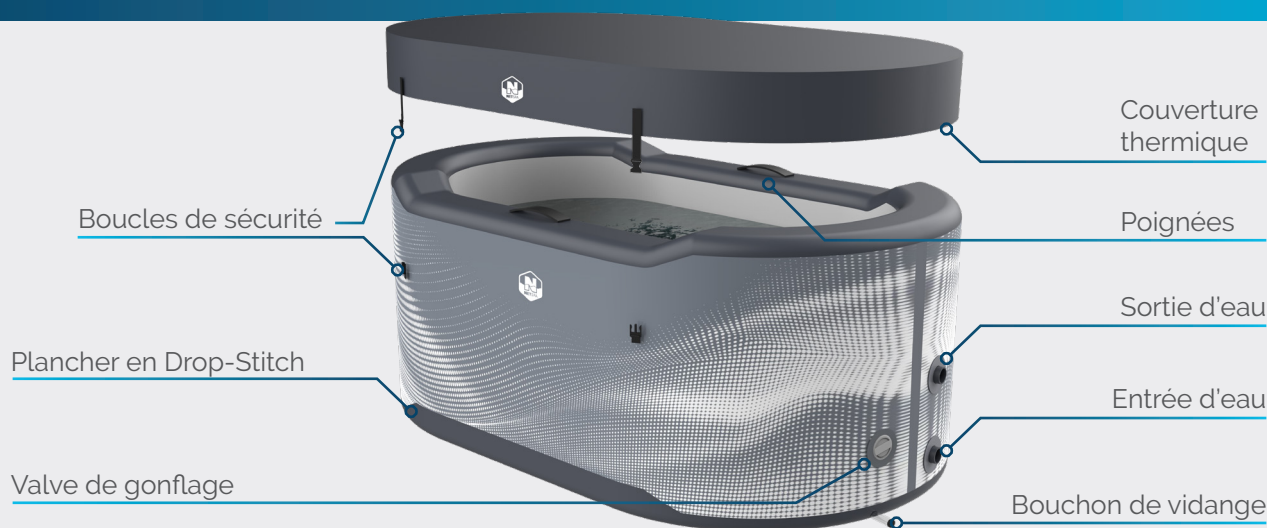

LA RÉVOLUTION DU BAIN DE GLACE

Le Järvi est un bassin en Drop-Stitch conçu pour les athlètes et les amateurs de fitness qui souhaitent faire des bains glacés. Grâce à sa structure, il est rigide et léger, ce qui facilite son transport mais aussi son stockage.

Fabriqué avec des matériaux de qualité, il assure une excellente isolation thermique et une immersion stable. Facile à installer et à entretenir, **Le Järvi a la particularité d'être à la fois compatible avec l'utilisation de glaçons pour refroidir l'eau, et le branchement d'un chiller grâce au kit de connexion en D32 mm.**

Le chiller offre la possibilité de refroidir l'eau jusqu'à 2°C de façon électrique, vous faisant de ce fait, économiser l'achat des 50 kg de glaçons pour chaque bain.

LES BÉNÉFICES

- **CORPS**
  - Récupération musculaire
  - Réduction de l'inflammation
  - Amélioration de la circulation
  - Soulagement des douleurs
- **ESPRIT**
  - Réduction du stress
  - Amélioration de la confiance en soi
  - Amélioration de l'humeur
  - Amélioration du sommeil
  - Concentration et clarté mentale