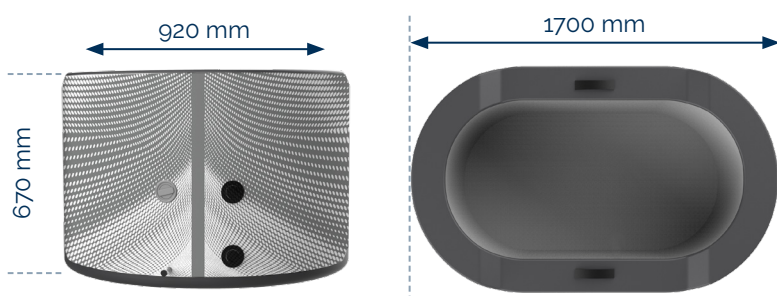

DIMENSIONS COMPACTES ADAPTÉES À TOUTES LES MORPHOLOGIES

PACK COMPLET INCLUS

Profitez-en tout de suite !

- Pompe de gonflage
- Cartouche anti-bactérienne (compatible chiller & pompe de circulation)
- Couverture thermique
- Kit de connexion en D32 mm
- Sac de transport
- Kit de réparation