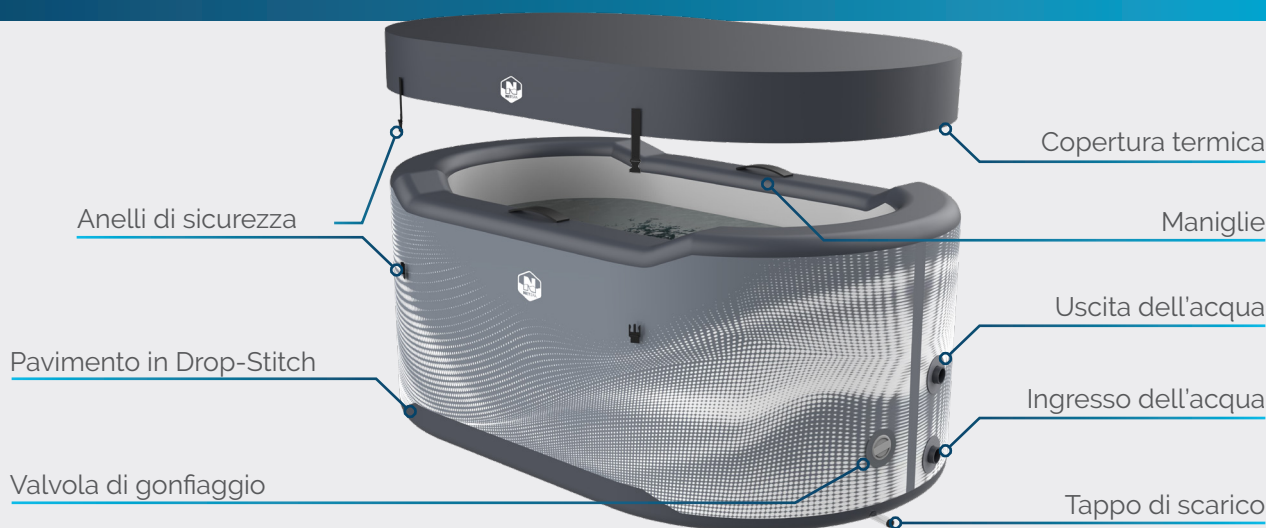

ICE BATH

JÄRVI

TECNOLOGIA DROP-STITCH

La terapia del freddo di nuova generazione

- **Compatibile con chiller e cubetti di ghiaccio:** piscina versatile, può essere raffreddata con cubetti di ghiaccio o un chiller per trasformare l'acqua in un bagno ghiacciato rivitalizzante.
- **Montaggio semplice e rapido:** meno di 5 minuti per gonfiare la piscina, ideale per un utilizzo immediato e senza problemi.
- **Tecnologia Drop-Stitch:** gonfiaggio ad alta pressione per una stabilità e rigidità eccezionali.
- **Pacchetto completo con accessori:** pompa di gonfiaggio, borsa da trasporto, copertura termica, kit di connessione, kit di riparazione e cartuccia antibatterica inclusa.
- **Isolamento ottimale:** mantenere il bagno alla temperatura desiderata grazie ai materiali innovativi e alla copertura termica.

1 cartuccia
antibatterica
INCLUSA

Tecnologia
Drop-Stitch

Capacità
2 persone

Compatibile
con chiller

Compatibile con
cubetti di ghiaccio

GARANZIA DI
2 ANNI

LA RIVOLUZIONE DEL BAGNO DI GHIACCIO

Il Järvi è una piscina in Drop-Stitch progettata per atleti e appassionati di fitness che desiderano fare bagni di ghiaccio. Grazie alla sua struttura, è rigida e leggera, il che facilita il suo trasporto e anche lo stoccaggio.

Realizzata con materiali di alta qualità, garantisce un eccellente isolamento termico e un'immersione stabile. Facile da installare e mantenere, **il Järvi ha la particolarità di essere compatibile sia con l'uso di cubetti di ghiaccio per raffreddare l'acqua, che con la connessione a un chiller grazie al kit di connessione in D32 mm.**

MENTE

- Riduzione dello stress
- Miglioramento della fiducia in se stessi
- Miglioramento dell'umore
- Miglioramento del sonno
- Concentrazione e chiarezza mentale

DIMENSIONI COMPATTE ADATTE A TUTTE LE MORFOLOGIE