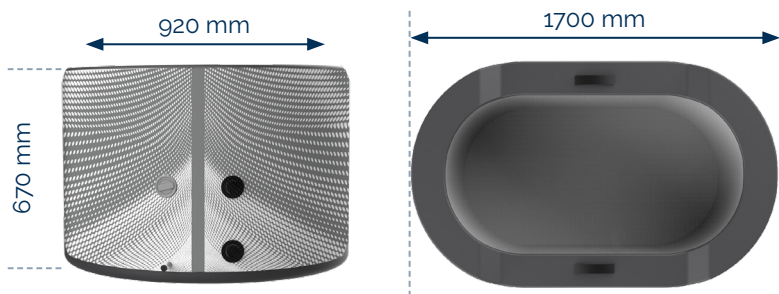

1 cartuccia
antibatterica
INCLUSA

Tecnologia
Drop-Stitch

Capacità
2 persone

Compatibile
con chiller

Compatibile con
cubetti di ghiaccio

GARANZIA DI
2 ANNI

LA RIVOLUZIONE DEL BAGNO DI GHIACCIO

Il Järvi è una piscina in Drop-Stitch progettata per atleti e appassionati di fitness che desiderano fare bagni di ghiaccio. Grazie alla sua struttura, è rigida e leggera, il che facilita il suo trasporto e anche lo stoccaggio.

Realizzata con materiali di alta qualità, garantisce un eccellente isolamento termico e un'immersione stabile. Facile da installare e mantenere, **il Järvi ha la particolarità di essere compatibile sia con l'uso di cubetti di ghiaccio per raffreddare l'acqua, che con la connessione a un chiller grazie al kit di connessione in D32 mm.**

MENTE

- Riduzione dello stress
- Miglioramento della fiducia in se stessi
- Miglioramento dell'umore
- Miglioramento del sonno
- Concentrazione e chiarezza mentale

DIMENSIONI COMPATTE ADATTE A TUTTE LE MORFOLOGIE