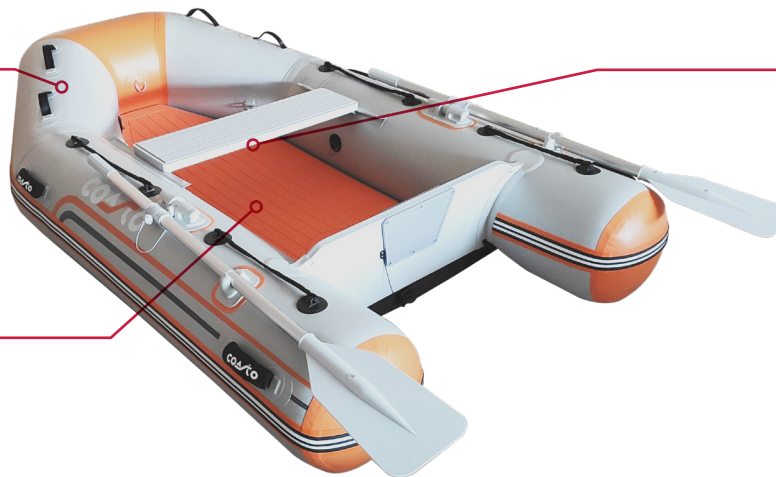

GARANTIES

PVC **3 ANS**

Coutures **2 ANS**

Accessoires **6 MOIS**

ANNEXE DS RANGE

PLANCHER DROP-STITCH

Les annexes Coasto réinventent le bateau gonflable en combinant rigidité, confort et sécurité. Grâce à leur **plancher drop-stitch haute pression**, elles offrent des sensations proches d'un plancher rigide tout en conservant les avantages d'une annexe gonflable : légèreté, compacité et facilité de transport. Disponibles en 4 tailles, elles s'adaptent à tous les besoins, du simple déplacement vers la côte aux sorties plus chargées.

Avec leurs boudins de 36 cm, leur construction en PVC renforcé 0,9 mm et leurs finitions soignées comme le revêtement EVA antidérapant sur le banc et le plancher, ces annexes offrent stabilité et confort à chaque navigation. Pensées pour durer et faciles à utiliser au quotidien, elles intègrent également des poignées renforcées avec néoprène, des protections PVC sous les boudins et des zones renforcées sur le plancher.

4 VERSIONS
disponibles

PUISSANCE MAX.
4 à 10 CV

CAPACITÉ
3 à 4 personnes
310 à 414 kg

ANNEXE DS RANGE

PLANCHER DROP-STITCH

PVC 0,9 mm

Plancher haute
pression & drop-stitchPlancher et
banc en EVA
pour plus de
confort

8 POIGNÉES

BANDE ANTI-RAGAGE

Longueur (cm)	230	250	270	290
Largeur (cm)	135	140	150	150
Largeur interne (cm)	60	67	67	67
Diamètre des boudins (cm)	36	38	42	42
Nombre de chambre a air	3 + 1 (sol)			
Poids annexe (kg)	27,9	28,8	32,4	35,1
Charge max (kg)	310	310	329	414
Capacité	3 personnes	3 personnes	3 personnes	4 personnes
Type construction sol	Drop-stitch haute pression			
Type construction boudins	PVC laminé 0,9 mm / 1100 D			
Puissance max (CV)	4	5	8	10
Pression sol (PSI)	7 PSI / 0,5 bar			
Pression boudins (PSI)	3,5 PSI / 0,25 bar			
Dimensions sac transport (cm)	93 x 35 x 55		100 x 40 x 55	
Poignées	4 Néoprène + 4 Nylon			
Anneaux / D-rings (inox 316L)	6			