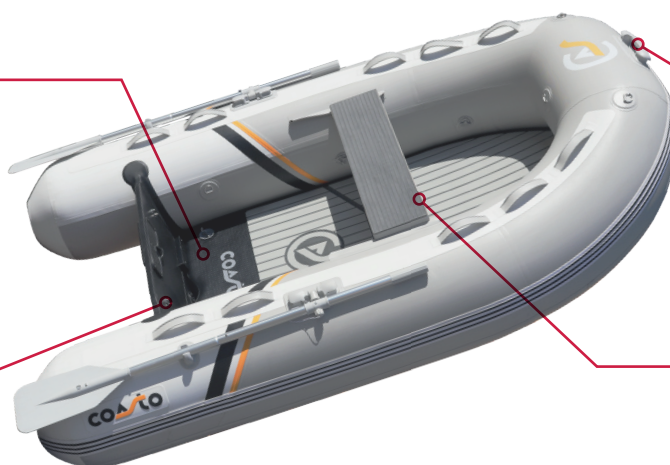

Grâce à sa structure en PVC de 0,9 mm combinée à un plancher haute pression recouvert d'EVA confort, elle offre une rigidité remarquable et une durabilité exceptionnelle.

DIMENSIONS

248 x 154 cm

PUISSANCE MAX.

6 CV

CAPACITÉ

3 personnes
317 kg

Plus LARGE,
Plus de CONFORT

ROBUSTESSE
& ERGONOMIE

Plancher
DROP-STITCH

coasto

ANNEXE PREMIUM 248

PLUS LARGE, PLUS STABLE, PLUS ÉQUIPÉE.

Plancher haute pression & drop-stitch

2 anneaux de levage

Poignée avant rigide

+ de confort avec l'EVA

10 POIGNÉES EN PVC

D-RING DE TRACTION AV.

BANDE DE RAGAGE