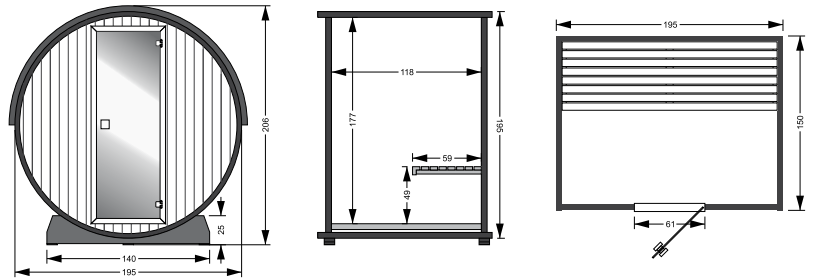

CABINA DE INFRARROJOS DE EXTERIOR

3

Cabina cómoda para 3 personas

- Armazón en **cedro rojo** canadiense de 40 x 90 mm
- Asientos, respaldos y suelo en madera de cedro
- Acabado del techo con revestimiento en negro
- Radiación infrarroja de *cuarzo Vitae* con una unidad de control capaz de ajustar la intensidad
- 6 emisores de infrarrojos (4 x 500 W y 2 x 750 W)
- Suelo radiante
- Puerta de vidrio templado de 1640 x 590 mm y 8 mm de grosor
- Conexión de audio y altavoces en estéreo con inclinación ajustable
- Cromoterapia

Distribución de los emisores de infrarrojos

Emisoras de infrarrojos					
		Cuarzo	Cuarzo	Cuarzo	Carbono
	3x500W	2x750W	1x500W	80W*	3580W

* Panel del suelo

Dimensiones

Packaging

1 paquete : 170 x 65 x 215 cm / 300 kg

SAUNA BARREL VAP

SAUNA DE VAPOR DE EXTERIOR

4 MODELO
240 CM Ø 215 CM

HL-BA24

Packaging

2 paquetes :
245 x 80 x 110 cm
220 x 30 x 230 cm

Dimensiones

- Armazón en **cedro rojo** canadiense de 40 x 90 mm
- Asientos, respaldos, suelo y encuadre de la estufa en madera de cedro
- Estufa de 8 kW con unidad de mando integrada
- Puerta de vidrio templado tintado de 1770 x 590 mm y 8 mm de grosor
- Iluminación y juego de sauna incluidos (cubo, cucharón, termómetro y reloj de arena)

6 MODELO
300 CM Ø 215 CM

HL-BA30

Packaging

2 paquetes :
305 x 80 x 110 cm
220 x 30 x 230 cm

6 MODELO
360 CM Ø 215 CM

HL-BA36

Packaging

2 paquetes :
365 x 80 x 110 cm
220 x 50 x 230 cm