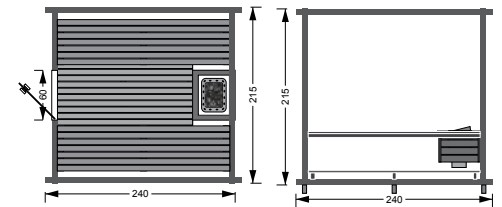

Distribución de los emisores de infrarrojos

Emisoras de infrarrojos					
		Cuarzo	Cuarzo	Cuarzo	Carbono
	3x500W	2x750W	1x500W	80W*	3580W

* Panel del suelo

Dimensiones

Packaging

1 paquete : 170 x 65 x 215 cm / 300 kg

SAUNA BARREL VAP

SAUNA DE VAPOR DE EXTERIOR

4 MODELO
240 CM Ø 215 CM

HL-BA24

Packaging

2 paquetes :
245 x 80 x 110 cm
220 x 30 x 230 cm

Dimensiones

- Armazón en **cedro rojo** canadiense de 40 x 90 mm
- Asientos, respaldos, suelo y encuadre de la estufa en madera de cedro
- Estufa de 8 kW con unidad de mando integrada
- Puerta de vidrio templado tintado de 1770 x 590 mm y 8 mm de grosor
- Iluminación y juego de sauna incluidos (cubo, cucharón, termómetro y reloj de arena)

6 MODELO
300 CM Ø 215 CM

HL-BA30

Packaging

2 paquetes :
305 x 80 x 110 cm
220 x 30 x 230 cm

6 MODELO
360 CM Ø 215 CM

HL-BA36

Packaging

2 paquetes :
365 x 80 x 110 cm
220 x 50 x 230 cm