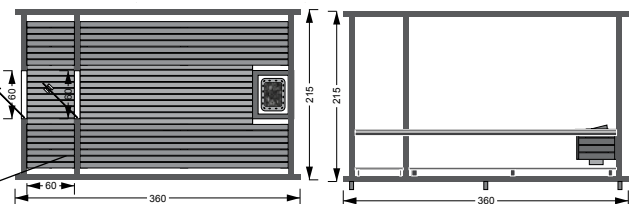

DISTRIBUIDOR
AUTORIZADO