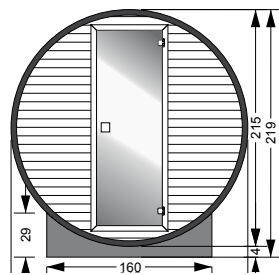

Distribución de los emisores de infrarrojos

Emisoras de infrarrojos					
		Cuarzo	Cuarzo	Cuarzo	Carbono
	3x500W	2x750W	1x500W	80W*	3580W

* Panel del suelo

Dimensiones

Packaging

1 paquete : 170 x 65 x 215 cm / 300 kg

SAUNA BARREL VAP

SAUNA DE VAPOR DE EXTERIOR

4 MODELO
240 CM Ø 215 CM

HL-BA24

Packaging

2 paquetes :
245 x 80 x 110 cm
220 x 30 x 230 cm

Dimensiones

- Armazón en **cedro rojo** canadiense de 40 x 90 mm
- Asientos, respaldos, suelo y encuadre de la estufa en madera de cedro
- Estufa de 8 kW con unidad de mando integrada
- Puerta de vidrio templado tintado de 1770 x 590 mm y 8 mm de grosor
- Iluminación y juego de sauna incluidos (cubo, cucharón, termómetro y reloj de arena)

6 MODELO
300 CM Ø 215 CM

HL-BA30

Packaging

2 paquetes :
305 x 80 x 110 cm
220 x 30 x 230 cm

6 MODELO
360 CM Ø 215 CM

HL-BA36

Packaging

2 paquetes :
365 x 80 x 110 cm
220 x 50 x 230 cm