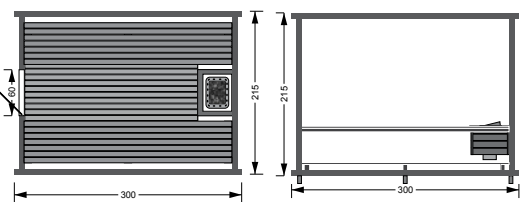

CABINA DE INFRARROJOS DE EXTERIOR

3

Cabina cómoda para 3 personas

- Armazón en **cedro rojo** canadiense de 40 x 90 mm
- Asientos, respaldos y suelo en madera de cedro
- Acabado del techo con revestimiento en negro
- Radiación infrarroja de *cuarzo Vitae* con una unidad de control capaz de ajustar la intensidad
- 6 emisores de infrarrojos (4 x 500 W y 2 x 750 W)
- Suelo radiante
- Puerta de vidrio templado de 1640 x 590 mm y 8 mm de grosor
- Conexión de audio y altavoces en estéreo con inclinación ajustable
- Cromoterapia

Distribución de los emisores de infrarrojos

Emisoras de infrarrojos					
		Cuarzo	Cuarzo	Cuarzo	Carbono
	3x500W	2x750W	1x500W	80W*	3580W

* Panel del suelo

Dimensiones

Packaging

1 paquete : 170 x 65 x 215 cm / 300 kg

SAUNA BARREL VAP

SAUNA DE VAPOR DE EXTERIOR

4 MODELO
240 CM Ø 215 CM

HL-BA24

Packaging

2 paquetes :
245 x 80 x 110 cm
220 x 30 x 230 cm

Dimensiones

- Armazón en **cedro rojo** canadiense de 40 x 90 mm
- Asientos, respaldos, suelo y encuadre de la estufa en madera de cedro
- Estufa de 8 kW con unidad de mando integrada
- Puerta de vidrio templado tintado de 1770 x 590 mm y 8 mm de grosor
- Iluminación y juego de sauna incluidos (cubo, cucharón, termómetro y reloj de arena)

6 MODELO
300 CM Ø 215 CM

HL-BA30

Packaging

2 paquetes :
305 x 80 x 110 cm
220 x 30 x 230 cm

6 MODELO
360 CM Ø 215 CM

HL-BA36

Packaging

2 paquetes :
365 x 80 x 110 cm
220 x 50 x 230 cm