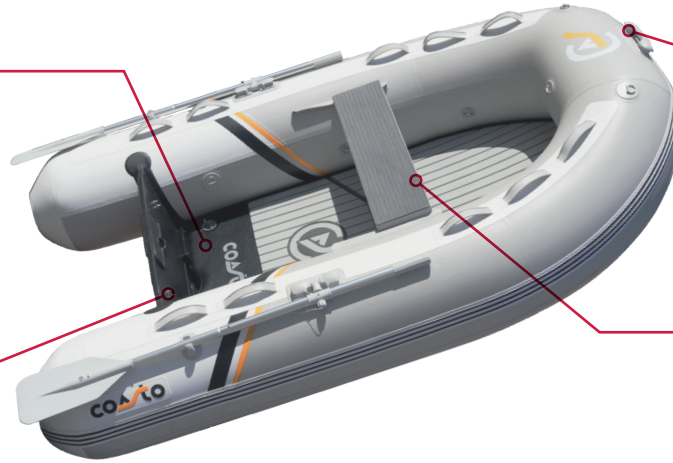

GARANTIE

PVC **3 JAHRE**

Nähte **2 JAHRE**

Zubehör **6 MONATE**

ANNEXE PREMIUM 248

BREITER, STABILER, BESSER AUSGESTATTET.

Mit einem überarbeiteten Design zur Maximierung von Innenraum und Stabilität bietet das neue Coasto Premium Beiboot 248 cm dank seiner neuen Geometrie und 44 cm Rohrdurchmesser ein besonders großzügiges Platzangebot.

MAXIMALE LEISTUNG

6 PS

KAPAZITÄT

3 Personen
317 kg

BREITER
Mehr KOMFORT

ROBUSTHEIT
& ERGONOMIE

DROP-STITCH
Boden

coasto

ANNEXE PREMIUM 248

BREITER, STABILER, BESSER AUSGESTATTET.

Hochdruck-Drop-Stitch-Boden

2 Hebeösen

Starre Frontgriff

Mehr Komfort durch EVA

10 PVC-GRIFFE

VORDERER ZUG-D-RING

SCHEUERLEISTE

MOTORHALTERUNG

Länge (cm)	248
Breite (cm)	154
Innenbreite (cm)	67
Rohrdurchmesser (cm)	44
Anzahl Luftkammern	3 + 1 (Boden)
Gewicht Beiboot (kg)	33
Max. Zuladung (kg)	317
Kapazität	3 Personen
Bodenkonstruktion	Drop-stitch 10 cm
Schlauchkonstruktion	PVC 0,9 mm
Max. Leistung (PS)	6
Bodendruck (PSI)	7
Schlauchdruck (PSI)	3,6
Transporttasche Maße (cm)	93 x 35 x 55
Griffe	11 - PVC
Ringe / D-Ringe (Edelstahl 316L)	5 D-Ringe, 2 Hebeösen, 1 vorderer Zug-D-Ring