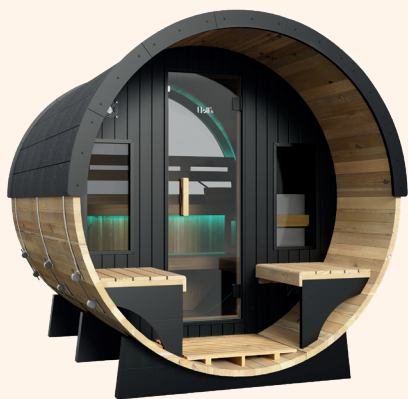

HALBMONDFÖRMIGES
rückfenster

Die Barrel-Tradition neu interpretiert für Ihr Wohlbefinden.

Diese Sauna wurde als echtes Wohlfühlrefugium konzipiert und vereint natürliche Eleganz mit hoher Wärmeleistung. Gefertigt aus thermobehandelter kanadischer Fichte, überzeugt sie durch ihre weichen Linien und ihre runde Form, die eine optimale Luftzirkulation und eine gleichmäßige Wärmeverteilung ermöglicht. Die Doppelbank mit seitlicher Verlängerung bietet großzügigen Komfort – ideal für lange Entspannungsmomente.

Diese Sauna ist in zwei Versionen erhältlich: das Lounge-Modell mit integrierter Außenterrasse, um die Entspannung zu verlängern, und das klassische Modell mit klarem Design ohne Terrasse.

Der inkludierte Vulkano-Ofen mit Doppelwand erhöht die Sicherheit, indem er das Risiko eines Kontakts mit heißen Oberflächen reduziert und gleichzeitig eine weichere, umhüllende Wärme für ein intensiveres Wohlfühlgefühl verbreitet.

Orphée Lounge

HL-ORPH240L-PK

5–6 Sitzplätze

B 205 x T 240 x H 215 cm

Elektroofen

Vulkano Black 9 kW

Stromversorgung

- Beleuchtung: 220/240V (4 m Kabel inklusive)
- Ofen: 220/240V oder 380/400V (Kabel nicht enthalten)

Orphée

HL-ORPH180-PK

5–6 Sitzplätze

B 205 x T 180 x H 215 cm

Elektroofen

Vulkano Black 9 kW

Stromversorgung

- Beleuchtung: 220/240V (4 m Kabel inklusive)
- Ofen: 220/240V oder 380/400V (Kabel nicht enthalten)