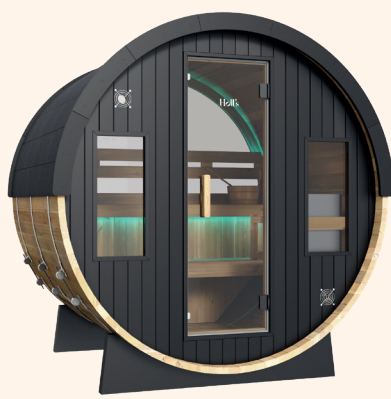

Holl's

The art of wellness

Orphée

TRADITIONELLE SAUNA

Wärme in ihrer ursprünglichen Form

2 verfügbare
VERSIONEN

MODERNES
Design

THERMISCH
behandeltes HOLZ

HALBMONDFÖRMIGES
rückfenster

Die Barrel-Tradition neu interpretiert für Ihr Wohlbefinden.

Diese Sauna wurde als echtes Wohlfühlrefugium konzipiert und vereint natürliche Eleganz mit hoher Wärmeleistung. Gefertigt aus thermobehandelter kanadischer Fichte, überzeugt sie durch ihre weichen Linien und ihre runde Form, die eine optimale Luftzirkulation und eine gleichmäßige Wärmeverteilung ermöglicht. Die Doppelbank mit seitlicher Verlängerung bietet großzügigen Komfort – ideal für lange Entspannungsmomente.

Orphée Lounge

HL-ORPH240L-PK

5–6 Sitzplätze

B 205 x T 240 x H 215 cm

Elektroofen

Vulkano Black 9 kW

Stromversorgung

- Beleuchtung: 220/240V (4 m Kabel inklusive)
- Ofen: 220/240V oder 380/400V (Kabel nicht enthalten)

Orphée

HL-ORPH180-PK

5–6 Sitzplätze

B 205 x T 180 x H 215 cm

Elektroofen

Vulkano Black 9 kW

Stromversorgung

- Beleuchtung: 220/240V (4 m Kabel inklusive)
- Ofen: 220/240V oder 380/400V (Kabel nicht enthalten)